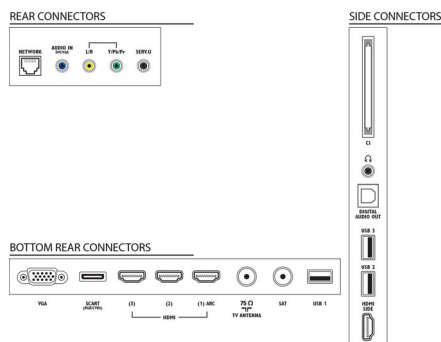

Dźwięk

- Moc wyjściowa (RMS): 20 W (2 x 10 W)
- Funkcje poprawy dźwięku: Domyślne ustawienie głośności, Wyraźne brzmienie, Incredible Surround, Pure Bass

Łączność WiFi

- Liczba wejść HDMI: 4
- Funkcje HDMI: Zwrotny kanał audio (ARC)
- Liczba złączy komponentowych (YPbPr): 1
- EasyLink (HDMI-CEC): Przesyłanie wiązki pilota, Sterowanie dźwiękiem, Tryb gotowości, Dodawanie do ekranu głównego (tryb plug & play), Automatyczne przenoszenie napisów (Philips), Łącze Pixel Plus (Philips), Odtwarzanie jednym przyciskiem
- Liczba złączy Scart (RGB/CVBS): 1
- Liczba wejść USB: 3
- Połączenie bezprzewodowe: Certyfikat WiFi
- Inne połączenia: Antena IEC75, Common Interface Plus (CI+), Ethernet-LAN RJ-45, Cyfrowe wyjście audio (optyczne), Wejście PC VGA + wejście audio L/P, Wyjście słuchawkowe, Złącze usługi

Moc

- Zasilanie sieciowe: 220–240 V AC, 50/60 Hz
- Temperatura otoczenia: 5°C–40°C
- Pobór mocy w trybie gotowości: $0,15\text{ W}$
- Klasa energetyczna: A+
- Etykieta energetyczna UE: 55 W
- Funkcje oszczędzania energii: Zegar automatycznego wyłączenia, Tryb Eco, Czujnik światła, Wyłączanie obrazu (dla radia)
- Roczne zużycie energii: 76 kWh

Data wydania 2024-03-28

Wersja: 8.1.15

EAN: 87 12581 63100 0

© 2024 Koninklijke Philips N.V.
Wszelkie prawa zastrzeżone.

Dane techniczne mogą ulec zmianie bez powiadomienia. Znaki towarowe są własnością Koninklijke Philips N.V. lub własnością odpowiednich firm.

www.philips.com

Akcesoria

- Akcesoria w zestawie: Przewód zasilający, Pilot, 2 baterie AAA, Obracana podstawa, Skrócona instrukcja obsługi, Broszura dot. kwestii prawnych i bezpieczeństwa, Zasilacz sieciowy DC, Adapter przewodu komponentowego, Skrócona instrukcja obsługi funkcji Smart TV, Broszura gwarancyjna
- Akcesoria opcjonalne: Uchwyt ścienny SQM 6325 firmy Philips, Uchwyt ścienny SQM 6375 firmy Philips, Uchwyt ścienny SQM 6415 firmy Philips

Wymiary

- Szerokość urządzenia: 1064,6 mm
- Wysokość urządzenia: 635,0 mm
- Głębokość urządzenia: 35,3 mm
- Waga produktu: 16,9 kg
- Szerokość urządzenia (z podstawą): 1064,6 mm
- Wysokość urządzenia (z podstawą): 677,3 mm
- Głębokość urządzenia (z podstawą): 260,0 mm
- Waga produktu (z podstawą): 20,5 kg
- Szerokość pudełka: 1290 mm
- Wysokość pudełka: 764 mm
- Głębokość pudełka: 158 mm
- Zgodny uchwyt ścienny: 400 x 400 mm
- Waga wraz z opakowaniem: 25,7 kg

* Net TV: Odwiedź stronę www.philips.com/smarttv, aby odkryć usługi dostępne w swoim kraju.

* Nagrywanie przez złącze USB jest możliwe tylko w przypadku kanałów cyfrowych w technologii IPTV zawartych w elektronicznym przewodniku telewizyjnym (mogą wystąpić ograniczenia w zależności od kraju i kanału), nagrywanie może zostać ograniczone przez zabezpieczenie przed kopiowaniem transmisji (CI+). Niezbędne jest połączenie z Internetem.

* Urządzenie posiada certyfikat DivX Certified® i umożliwia odtwarzanie zawartości wideo DivX® o rozdzielczości do HD 1080p, w tym zawartość premium.

* Telewizor zapewnia odbiór sygnału DVB dla ogólnodostępnych programów telewizyjnych. Niektórzy nadawcy DVB mogą nie być obsługiwani. Aktualną listę można znaleźć w sekcji Często zadawane pytania na stronie pomocy technicznej firmy Philips. W przypadku niektórych nadawców obowiązuje dostęp warunkowy i wymagana jest subskrypcja. Aby uzyskać dodatkowe informacje, skontaktuj się z nadawcą.

* Zużycie energii jest wyrażane w kWh na rok, w oparciu o pobór mocy telewizora działającego 4 godziny dziennie przez 365 dni. Dokładne zużycie energii zależy od sposobu użytkowania telewizora.

* Elektroniczny przewodnik telewizyjny (8 dni) nie jest dostępny we wszystkich krajach

* Urządzenie jest przystosowane do odbioru otwartych kanałów węgierskiej cyfrowej telewizji naziemnej