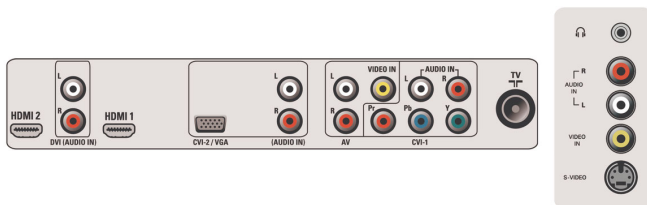

จูนเนอร์/เครื่องรับ/เครื่องส่ง

- คลื่นที่เครื่องรับวิทยุรับได้: Hyperband, S-Channel, UHF, VHF
- ระบบ TV: PAL, SECAM
- การเล่นวิดีโอ: NTSC, PAL, SECAM
- อินพุตสายอากาศ: สายเคเบิลโคแอกเชียล 75 โอห์ม (IEC75)
- จำนวนช่องที่ตั้งไว้ล่วงหน้า: 100
- จอแสดงผลของจูนเนอร์: PLL

การเชื่อมต่อ

- AV 1: Audio L/R in, YPbPr (2fh)
- AV 2: Audio L/R in, CVBS
- AV 3: VGA PC-in, YPbPr (2Fh), Audio L/R in
- AV 4: HDMI
- การเชื่อมต่อด้านหน้า/ด้านข้าง: Audio L/R in, CVBS เข้า, ช่องสัญญาณออกของหูฟัง, S-video เข้า
- AV 5: HDMI
- จำนวนการเชื่อมต่อ AV: 5
- การเชื่อมต่ออื่นๆ: เส้าอากาศ IEC75

กำลังไฟ

- การใช้พลังงาน: 110 W การทำงานตามปกติ W
- กินไฟขณะสแตนด์บาย: < 1 W

- แหล่งจ่ายไฟหลัก: AC 220 - 240 V +/- 10%
- อุณหภูมิแวดล้อม: 5° C ถึง 40° C

ขนาด

- น้ำหนักผลิตภัณฑ์: 25.9 กก.
- น้ำหนักรวมบรรจุภัณฑ์: 33 กก.
- ขนาดเครื่อง (กว้าง x สูง x ลึก): 1114 x 618 x 103 มม.
- สีเครื่อง: Silver Frost Bi-Color พร้อม Tempered Glass Deco Front
- ขนาด (รวมฐาน) (กว้าง x สูง x ลึก): 1114 x 657 x 306 มม.
- ขนาดเครื่อง (กว้าง x สูง x ลึก): 1191 x 830 x 330 มม.

อุปกรณ์เสริม

- อุปกรณ์เสริมที่มีให้: ที่วางบนโต๊ะ, ขายึดสำหรับติดตั้ง, สายไฟ, คู่มือเริ่มต้นใช้งานอย่างรวดเร็ว, รีโมทคอนโทรล, คู่มือผู้ใช้, โบรชัวร์ประกัน, แบตเตอรี่สำหรับรีโมทคอนโทรล
- อุปกรณ์เสริมต่างๆ: ที่วางบนพื้น

Stereo system					Transmission system					
NICAM DK	2CS BG	NICAM I	NICAM BG	NICAM LL	PAL BG	PAL D/K	PAL I	SECAM BG	SECAM DK	SECAM LL
•	•	•	•	•	•	•	•	•	•	•

วันที่ออก 2022-04-26

เวอร์ชัน: 10.0.13

12 NC: 8670 000 24124
EAN: 87 10895 97170 6

© 2022 Koninklijke Philips N.V.
สงวนลิขสิทธิ์

ข้อมูลจำเพาะอาจเปลี่ยนแปลงได้โดยไม่ต้องแจ้งให้ทราบล่วงหน้า เครื่องหมายการค้าเป็นสมบัติของ Koninklijke Philips N.V. หรือเจ้าของรายอื่นๆ

www.philips.com