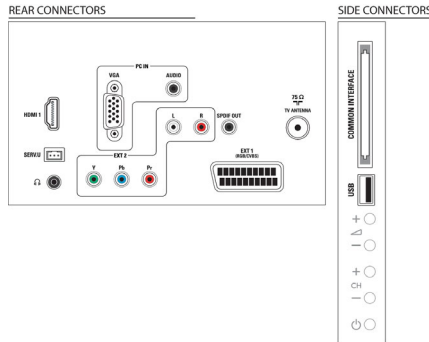

Kullanılabilirlik

- Elektronik Program Rehberi: 8 günlük Elektronik Program Rehberi

- Kurulum Kolaylığı: Kanal kurulum sihirbazı, Ayarlar yardımcısı sihirbazı
- Kullanım kolaylığı: Ana sayfa düğmesi, Dokunmatik düğmeler
- Ekran Format Ayarları: 4:3, Otomatik sığıdırma, Otomatik zoom, 14:9 film genişletme, 16:9 film genişletme, Altyazı Büyütme, Süper Büyütme, Geniş Ekran
- Teletext: 1000 sayfa Akıllı Metin
- Yükseltilebilir belleim: USB yoluyla yükseltilebilir belleim

Tuner/Alım/İletim

- Dijital TV: DVB-C MPEG2*, DVB-C MPEG4*, DVB-T MPEG2*, DVB-T MPEG4*
- Video Oynatma: NTSC, PAL, SECAM

Güç

- Şebeke elektrığı: AC 220-240V; 50-60Hz
- Ortam sıcaklığı: 5 °C - 40 °C
- Enerji Etiketli Sınıfı: B
- AB Enerji Etiketine uygun güç: 33 W
- Yıllık enerji tüketimi: 47 kWh
- Bekleme modunda güç tüketimi: 0,3 W
- Güç Tasarrufu Özellikleri: Ekonomik mod, Ekonomik ayarlar menüsü
- Kurşun mevcudiyeti: Evet*

Boyutlar

- Kutu boyutları (G x Y x D): 600 x 426 x 133 mm
- Set boyutları (G x Y x D): 529,4 x 334,9 x 57 mm
- Stand dahil boyutları ayarla (G x Y x D): 529,4 x 367 x 159,3 mm
- Ürün ağırlığı: 3,84 kg
- Ürün ağırlığı (+stand): 4,06 kg
- Ambalajla birlikte Ağırlık: 4,56 kg

Aksesuarlar

- Birlikte verilen aksesuarlar: Güç kablosu, Uzaktan Kumanda, 2 x AAA Pili, Masa üstü stand, Kullanım Kılavuzu, Hızlı başlangıç kılavuzu, Garanti Belgesi

Yayın tarihi 2019-11-12

Sürüm: 4.8.6

12 NC: 8670 000 76588
EAN: 87 12581 60399 1

© 2019 Koninklijke Philips N.V.
Tüm hakları saklıdır.

Teknik özellikler üzerinde önceden haber vermeden değişiklik yapılabilir. Ticari markalar, Koninklijke Philips N.V. şirketi veya ilgili kuruluşlara aittir.

www.philips.com

* Bu TV, 'Ücretsiz' yayınlar için DVB alımını destekler. Bazı DVB operatörleri desteklenmeyebilir. Güncel liste Philips destek web sitesinin SSS bölümünde bulunabilir. Bazı operatörler için Koşullu Erişim veya abonelik gerekmektedir. Daha fazla bilgi için operatörünüze başvurun.
* 8 günlük EPG servisi, her ülke için geçerli değildir.
* 365 gün boyunca günde 4 saat çalışan bir televizyonun güç tüketimine dayanan, yıl başına kWh enerji tüketimi. Gerçek enerji tüketimi televizyonun nasıl kullanıldığına göre değişir.
* Tipik çalışma modu güç tüketimi IEC62087 Ed 2'ye uygun ölçüm.
* Bu televizyon sadece teknoloji alternatiflerinin olmadığı belirli parçalar ve bileşenlerde, RoHS Yönergesi maddeleri altında mevcut muafiyet ile uyumluluk gösteren oranda kurşun içerir.