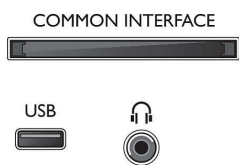

Alimentation

- Puissance électrique: 220 - 240 V, 50/60 Hz
- Température ambiante: De 5 °C à 35 °C
- Consommation en veille: $0,3 \text{ W}$
- Classe énergétique: A
- Classe énergétique européenne: 21 W
- Fonctions d'économie d'énergie: Minuterie de mise hors tension automatique, Mode Eco, Image Muet (pour la radio)
- Consommation du téléviseur éteint: $0,3 \text{ W}$
- Consommation énergétique annuelle: 31 kWh
- Présence de plomb: Oui*
- Teneur en mercure: 0 mg

Accessoires

- Accessoires fournis: Télécommande, 2 piles AAA, Support de table, Cordon d'alimentation, Guide de démarrage rapide, Brochure légale et de sécurité

Dimensions

- Largeur de l'appareil: 512,3 millimètre
- Hauteur de l'appareil: 308 millimètre
- Profondeur de l'appareil: 45,7 millimètre
- Poids du produit: 2,56 kg
- Largeur appareil (support inclus): 512,3 millimètre
- Hauteur appareil (support inclus): 315,9 millimètre
- Profondeur appareil (support inclus): 112 millimètre
- Poids du produit (support compris): 2,59 kg
- Largeur de la boîte: 600 millimètre
- Hauteur de la boîte: 390 millimètre
- Profondeur de la boîte: 100 millimètre
- Poids (emballage compris): 3,8 kg
- Compatible avec un montage mural: 75 x 75 mm
- Largeur du pied du téléviseur: 447,6 millimètre

Connections

Side