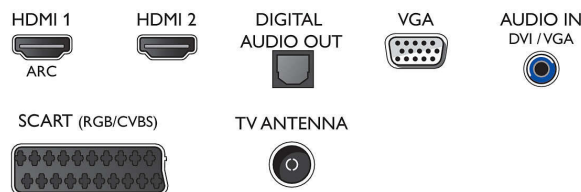

Son

- Puissance de sortie (RMS): 6 W
- Amélioration du son: Incredible Surround, Clear

Sound, Limiteur automatique du volume (AVL), Bass Control, Smart Sound

Connectivité

- Nombre de connexions HDMI: 2
- EasyLink (HDMI-CEC): Intercommunication de la télécommande, Contrôle audio du système, Mise en veille du système, Lecture 1 pression
- Nombre de prises péritel (RVB/CVBS): 1
- Nombre de ports USB: 1
- Autres connexions: CI+ (Common Interface Plus), Sortie audio numérique (optique), Entrée audio (DVI), Sortie casque, Connecteur de service, Antenne IEC75

Accessoires

- Accessoires fournis: Télécommande, 2 piles AAA, Support de table, Cordon d'alimentation, Guide de démarrage rapide, Brochure légale et de sécurité

Dimensions

- Largeur de l'appareil: 512,3 millimètre
- Hauteur de l'appareil: 308 millimètre
- Profondeur de l'appareil: 45,7 millimètre
- Poids du produit: 2,56 kg
- Largeur appareil (support inclus): 512,3 millimètre
- Hauteur appareil (support inclus): 315,9 millimètre
- Profondeur appareil (support inclus): 112 millimètre
- Poids du produit (support compris): 2,59 kg
- Largeur de la boîte: 600 millimètre
- Hauteur de la boîte: 390 millimètre
- Profondeur de la boîte: 100 millimètre
- Poids (emballage compris): 3,8 kg
- Compatible avec un montage mural: 75 x 75 mm
- Largeur du pied du téléviseur: 447,6 millimètre

Connections

Side

Rear

Date de publication
2024-02-29

Version: 7.6.1

EAN: 87 18863 01014 3

© 2024 Koninklijke Philips N.V.
Tous droits réservés.

Les caractéristiques sont sujettes à modification sans préavis. Les marques commerciales sont la propriété de Koninklijke Philips N.V. ou de leurs détenteurs respectifs.