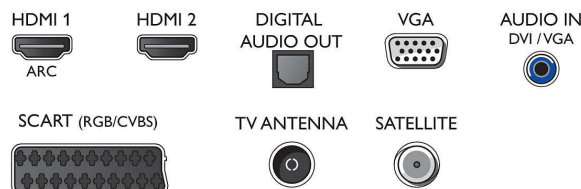

Potencia

- Red eléctrica: 220 - 240 V de CA, 50/60 Hz
- Temperatura ambiente: 5 °C a 35 °C
- Consumo en modo de espera: $0,3\text{ W}$
- Clase de etiqueta energética: A+
- Alimentación de etiqueta energética de la UE: 19 W
- Funciones de ahorro de energía: Temporizador de desconexión automática, Modo Eco, Silenciamiento de imagen (para radio)
- Consumo de energía en modo apagado: $0,3\text{ W}$
- Consumo de energía anual: 28 kWh
- Presencia de plomo: Si*
- Contenido en mercurio: 0 mg

Accesorios

- Accesorios incluidos: Mando a distancia, 2 pilas AAA, Cable de alimentación, Guía de inicio rápido, Folleto legal y de seguridad, Soporte para la mesa

Dimensiones

- Anchura del dispositivo: 562,3 mm
- Altura del dispositivo: 336,63 mm
- Profundidad del dispositivo: 61,78 mm
- Peso del producto: 3,23 kg
- Longitud del dispositivo (con soporte): 562,3 mm
- Altura del dispositivo (con soporte): 352,84 mm
- Profundidad dispositivo (con soporte): 112,02 mm
- Peso del producto (+ soporte): 3,26 kg
- Anchura de la caja: 630 mm
- Altura de la caja: 425 mm
- Profundidad de la caja: 112 mm
- Peso incluido embalaje: 4,6 kg
- Compatible con el montaje en pared: 75 x 75 mm
- Anchura del soporte del televisor: 494,94 mm

Connections

Side

Rear

Fecha de emisión
2023-11-09

Versión: 5.2.1

EAN: 87 18863 01139 3

© 2023 Koninklijke Philips N.V.
Todos los derechos reservados.

Las especificaciones están sujetas a cambios sin previo aviso. Las marcas registradas son propiedad de Koninklijke Philips N.V. o de sus propietarios respectivos.

www.philips.com