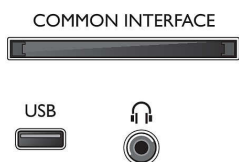

Potencia

- Red eléctrica: 220 - 240 V de CA, 50/60 Hz
- Temperatura ambiente: 5 °C a 35 °C
- Consumo en modo de espera: $0,3\text{ W}$
- Clase de etiqueta energética: A+
- Alimentación de etiqueta energética de la UE: 19 W
- Funciones de ahorro de energía: Temporizador de desconexión automática, Modo Eco, Silenciamiento de imagen (para radio)
- Consumo de energía en modo apagado: $0,3\text{ W}$
- Consumo de energía anual: 28 kWh
- Presencia de plomo: Si*
- Contenido en mercurio: 0 mg

Accesorios

- Accesorios incluidos: Mando a distancia, 2 pilas AAA, Cable de alimentación, Guía de inicio rápido, Folleto legal y de seguridad, Soporte para la mesa

Dimensiones

- Anchura del dispositivo: 562,3 mm
- Altura del dispositivo: 336,63 mm
- Profundidad del dispositivo: 61,78 mm
- Peso del producto: 3,23 kg
- Longitud del dispositivo (con soporte): 562,3 mm
- Altura del dispositivo (con soporte): 352,84 mm
- Profundidad dispositivo (con soporte): 112,02 mm
- Peso del producto (+ soporte): 3,26 kg
- Anchura de la caja: 630 mm
- Altura de la caja: 425 mm
- Profundidad de la caja: 112 mm
- Peso incluido embalaje: 4,6 kg
- Compatible con el montaje en pared: 75 x 75 mm
- Anchura del soporte del televisor: 494,94 mm

Connections

Side