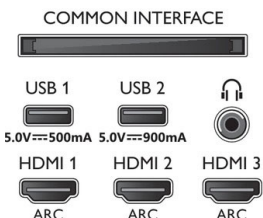

Connections

Side