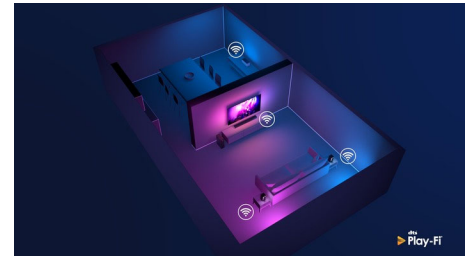

Compatibel met DTS Play-Fi

Met DTS Play-Fi op uw Philips-TV kunt u in elke kamer verbinding maken met compatibele luidsprekers. Hebt u draadloze luidsprekers in de keuken? Luister naar de film terwijl u een snack maakt of blijf op de hoogte van het sportcommentaar terwijl u iedereen een drankje inschenkt.