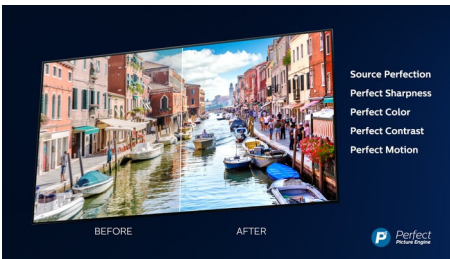

Philips P5 Picture Engine

De Philips P5-engine levert beelden die net zo briljant zijn als uw favoriete content. Details hebben merkbaar meer diepte. Kleuren zijn levendig en huidtinten zien er natuurlijk uit. Het contrast is zo helder dat u elk detail haast kunt voelen. Beweging is perfect vloeiend.