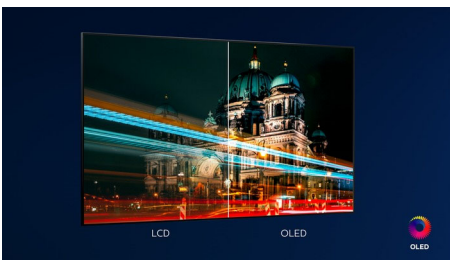

Philips OLED
4K UHD OLED Android
TV

P5 Perfect Picture Engine

Dolby Atmos-geluid
TV met 3-zijdige Ambilight
164 cm (65") Android TV

65OLED705

Prachtig beeld. Magisch licht.

4K UHD OLED Android TV

Waar u ook van houdt, deze elegante OLED-TV brengt het tot leven. De verfijnde beelden en de unieke Ambilight-technologie van Philips maken van uw TV-avond een waar evenement. Films en programma's maken meer indruk. Dolby Atmos-geluid zorgt voor een meeslepende ervaring.

PHILIPS

Kenmerken

Driezijdige Ambilight

Met Philips Ambilight voelt alles dichterbij. Intelligente LED's rondom de rand van de TV reageren op de actie op het scherm en stralen een meeslepende gloed uit die gewoonweg betoverend is. Nadat u het één keer hebt ervaren, zult u zich afvragen hoe u ooit zonder hebt gekund bij het TV-kijken.

Philips OLED-TV

Met een Philips OLED-TV krijgt u een bredere kijkhoek en uniek levensecht beeld.

Zwarttinten zijn dieper. Kleuren zijn natuurgetrouwer. Details in schaduwen en lichte scènes worden nauwkeurig gereproduceerd. Alle belangrijke HDR-indelingen worden ondersteund. U voelt de volle kracht van elke scène.

Dolby Vision en Dolby Atmos

Dankzij de ondersteuning voor Dolby's eersteklas geluid en video-indelingen ziet HDR-content er fantastisch uit en klinkt het fantastisch. U geniet van een beeld dat de originele bedoelingen van de regisseur weerspiegelt en geniet van ruimtelijk geluid met echte helderheid en diepte.