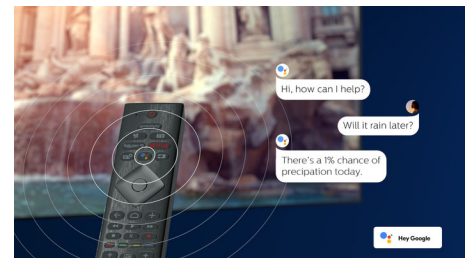

Slank, aantrekkelijk ontwerp

Bent u op zoek naar een TV die bij uw kamer past? Deze 4K Smart TV past perfect! Het vrijwel randloze scherm past in vrijwel elk interieur. Door de slanke voetjes lijkt het alsof het scherm boven uw TV-meubel of tafel zweeft.

Gewoon slim. Android TV

Uw Philips Android TV biedt u de content die u wilt, wanneer u maar wilt. U kunt het startscherm aanpassen zodat het uw favoriete

apps weergeeft. Zo kunt u eenvoudig uw favorietfilms en -programma's bekijken of verdergaan waar u was gebleven.

AI-spraakbediening

Druk op een knop op de afstandsbediening om te praten met de Google Assistant. Bedien de TV of Smart Home-apparaten die compatibel zijn met Google Assistant met uw stem. Of vraag Alexa om de TV te bedienen via apparaten die geschikt zijn voor Alexa.