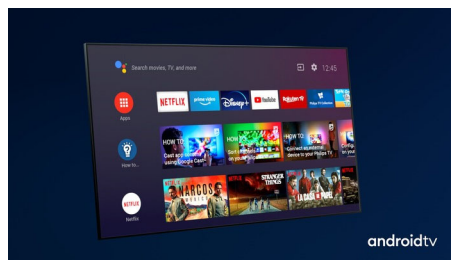

Gewoon slim. Android TV

Uw Philips Android TV biedt u de content die u wilt, wanneer u maar wilt. U kunt het startscherm aanpassen zodat het uw favoriete

apps weergeeft. Zo kunt u eenvoudig uw favorietfilms en -programma's bekijken of verdergaan waar u was gebleven.