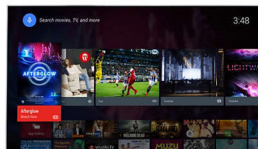

Quad Core + Android

A Philips Quad Core processzor és az Android erejének találkozása az izgalmas játékélmény érdekében. Ezen a szupergyors, hihetetlenül intuitív és szórakoztató Androidos TV-n kedvére navigálhat, indíthat el alkalmazásokat és nézhet videókat.

Google Play

A Google Play™ kiváló minőségű játékok széles választékát nyújtja minden korosztály számára. A TV-jén való használatra optimalizálva, a teljesítményüknek megfelelő megjelenéssel. Nem kell a házat zsúfoltabbá tennie még egy játékkonzollal, mivel az univerzális USB játékvezérlővel könnyedén navigálhat és játszhat.

Cloud Gaming

A Cloud Gaming kiváló minőségű játékok széles választékát nyújtja mindenki számára, bármilyen korosztályú, ízlésű és szintű játékos is legyen. Válasszon ki egy játékot, majd játsszon vele a TV-jén!