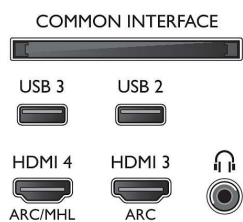

Kép/Kijelző

- Képfóratum: 16:9
- Átlós képernyőméret (hüvelyk): 49 hüvelyk
- Átlós képernyőméret (metrikus): 123 cm
- Kijelző: 4K Ultra HD LED
- Panel felbontása: 3840x2160

- Fényerő: 350 cd/m²
- Képjávitás: Micro Dimming Pro, Ultra felbontás, Natural Motion (Természetes mozgás), Pixel Plus Ultra HD
- Csúcsfényerő-arány: 65 %

Támogatott képernyőfelbontás

- Számítógép-bemenetek a HDMI1/2 porton: max. 4K UHD 3840x2160, 60 Hz-en
- Számítógép-bemenetek a HDMI3/4 porton: max. 4K UHD 3840x2160, 30 Hz-en, max. FHD 1920x1080, 60 Hz-en

- Videobemenetek a HDMI1/2 porton: max. 4K UHD 3840x2160, 60 Hz-en
- Videobemenetek a HDMI3/4 porton: max. FHD 1920x1080, 60 Hz-en, max. 4K UHD 3840x2160, 30 Hz-en

Hangolóegység/Vétel/Adás

- Digitális TV: DVB-T/T2/T2-HD/C/S/S2
- Videolejátszás: NTSC, PAL, SECAM
- MPEG támogatás: MPEG2, MPEG4
- TV-műsorfüzet*: 8 napos elektronikus programfüzet

Connections

Side

Rear

Műszaki adatok

- Jelerősség kijelzése
- Teletext: 1000 oldalas Hypertext
- HEVC támogatás

Android TV

- OS: Android™ 6.0 (Marshmallow)
- Előzetesen telepített alkalmazások: Google Play Movies*, Google Play Music*, Google keresés, YouTube
- Memóriaméret (flash): USB tárolóeszközzel bővíthető, 8 GB-os