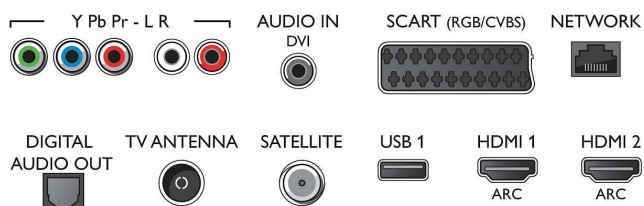

Támogatott képernyőfelbontás

- Számítógép-bemenetek a HDMI1/2 porton: max. 4K UHD 3840x2160, 60 Hz-en
- Számítógép-bemenetek a HDMI3/4 porton: max. 4K UHD 3840x2160, 30 Hz-en, max. FHD 1920x1080, 60 Hz-en

- Videobemenetek a HDMI1/2 porton: max. 4K UHD 3840x2160, 60 Hz-en
- Videobemenetek a HDMI3/4 porton: max. FHD 1920x1080, 60 Hz-en, max. 4K UHD 3840x2160, 30 Hz-en

Hangolóegység/Vétel/Adás

- Digitális TV: DVB-T/T2/T2-HD/C/S/S2
- Videolejátszás: NTSC, PAL, SECAM
- MPEG támogatás: MPEG2, MPEG4
- TV-műsorfüzet*: 8 napos elektronikus programfüzet

Connections

Side

Rear

Műszaki adatok

- Jelerősség kijelzése
- Teletext: 1000 oldalas Hypertext
- HEVC támogatás

Android TV

- OS: Android™ 6.0 (Marshmallow)
- Előzetesen telepített alkalmazások: Google Play Movies*, Google Play Music*, Google keresés, YouTube
- Memóriaméret (flash): USB tárolóeszközzel bővíthető, 8 GB-os