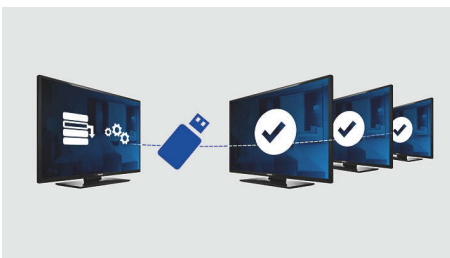

Clonación USB

Ofrece la posibilidad de copiar fácilmente toda la programación y configuración de

programación de un televisor a otros televisores en menos de un minuto. Esta función garantiza uniformidad entre televisores y reduce significativamente el tiempo y costo de la instalación.

PrisonMode

Para controlar las comunicaciones, los televisores de hostelería incluyen la función PrisonMode, un modo de seguridad avanzado que desactiva ciertos ajustes innecesarios para el mercado de la detención, como teletexto, guías electrónicas de programación, subtítulos y puertos USB.