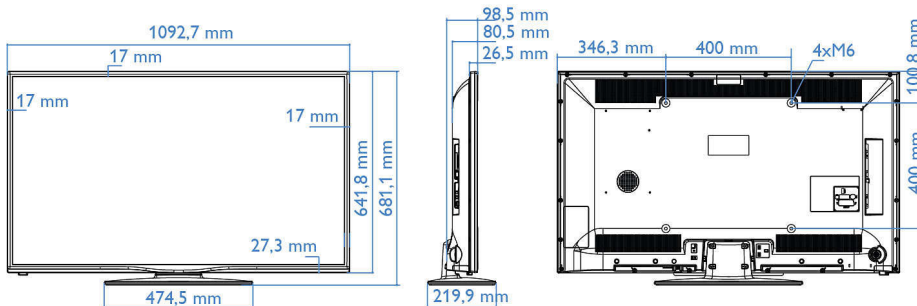

Especificaciones

Imagen/Pantalla

- Relación de aspecto: 16:9
- Tamaño diagonal de pantalla (pulgadas): 48 pulgada
- Tamaño diagonal de pantalla (métrico): 122 cm
- Pantalla: LED Full HD
- Resolución de pantalla: 1920 x 1080p
- Brillo: 300 cd/m²
- Mejora de la imagen: Digital Crystal Clear, Perfect Motion Rate de 100 Hz
- Ángulo de visión: 178° (H)/178° (V)

Mejoras de conectividad

- EasyLink (HDMI CEC): Reproducción con una sola pulsación, Modo de espera del sistema
- HDMI: ARC (todos los puertos)

Diseño

- Color: Negro

Dimensiones

- Anchura del dispositivo: 1093 mm
- Altura del dispositivo: 642 mm
- Profundidad del dispositivo: 81,99 mm
- Peso del producto: 11,6 kg
- Longitud del dispositivo (con soporte): 1093 mm
- Altura del dispositivo (con soporte): 681 mm
- Profundidad dispositivo (con soporte): 220 mm
- Peso del producto (+ soporte): 12,5 kg
- Compatible con el montaje en pared: 400 x 400 mm, M6