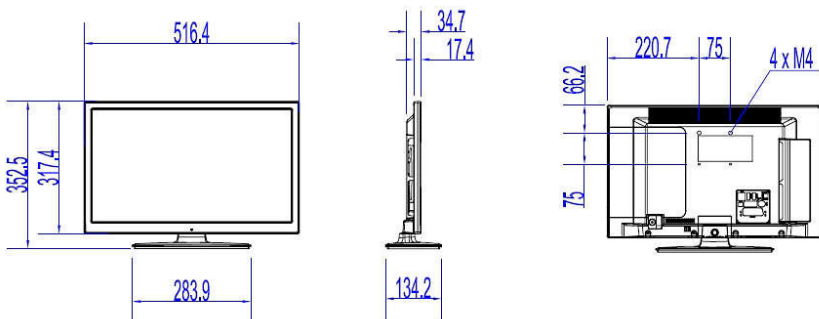

- Beeldformaat: 16:9
- Schermdiagonaal (inch): 22 inch
- Schermdiagonaal (centimeters): 55 cm
- Display: Full HD LED
- Schermresolutie: 1920 x 1080p
- Helderheid: 250 cd/m²
- Contrastverhouding (normaal): 3000
- Kijkhoek: 178° (H)/178° (V)

Connectiviteitsverbeteringen

- EasyLink (HDMI CEC): Afspelen met één druk op de knop, Stand-bymodus, Doorvoer afstandsbediening

Ontwerp

- Kleur: Zwart

Afmetingen

- Breedte van het apparaat: 516 mm
- Hoogte van het apparaat: 317 mm
- Diepte van het apparaat: 35/43 mm
- Gewicht van het product: 3,3 kg
- Breedte van het apparaat (met standaard): 516 mm
- Hoogte van het apparaat (met standaard): 326 mm
- Diepte van het apparaat (met standaard): 134 mm
- Gewicht (incl. standaard): 3,5 kg
- Geschikt voor wandmontage: M4, 75 x 75 mm