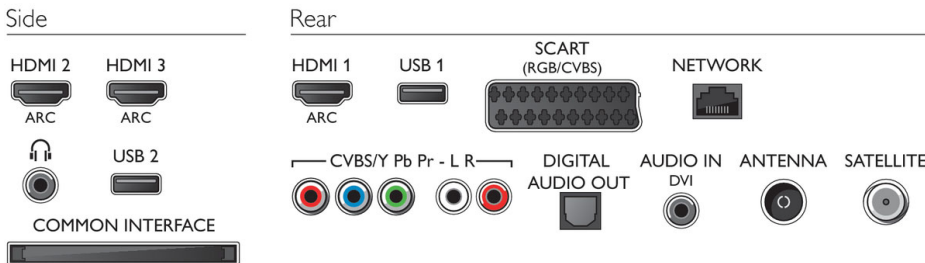

Desteklenen Ekran Çözünürlüğü

- Bilgisayar girişleri: 60 Hz'de 1920x1080 değerine kadar
- Video girişleri: 24, 25, 30, 50, 60 Hz, 1920x1080p değerine kadar

Tuner/Alım/İletim

- Dijital TV: DVB-T/C/S/S2
- MPEG Desteği: MPEG2, MPEG4
- Video Oynatma: NTSC, PAL, SECAM

Güç

- Enerji Etiket Sınıfı: A++
- Şebeke elektriği: AC 220 - 240 V 50/60 Hz
- Ortam sıcaklığı: 5°C - 35°C
- AB Enerji Etiketine uygun güç: 50 W
- Yıllık enerji tüketimi: 73 kWh
- Bekleme modunda güç tüketimi: < 0,3 W
- Güç Tasarrufu Özellikleri: Otomatik kapama zamanlayıcı, Ekonomik mod, Görüntü dondurma (radyo için)
- Kapalı modu güç tüketimi: < 0,3 W

Boyutlar

- Kutu boyutları (G x Y x D): 1470 x 830 x 133 mm
- Set boyutları (G x Y x D): 1243 x 721 x 78 mm
- Stand dahil boyutları ayarla (G x Y x D): 1243 x 775 x 280 mm
- Ürün ağırlığı: 17,2 kg
- Ürün ağırlığı (+stand): 18,6 kg
- Ambalajla birlikte Ağırlık: 24,3 kg
- VESA duvara monte edilmeye uygun: 400 x 400 mm

Aksesuarlar

- Birlikte verilen aksesuarlar: Dönebilen masaüstü standı, Uzaktan Kumanda, 2 x AAA Pil, Güç kablosu, Hızlı başlangıç kılavuzu, Yasal bilgiler ve güvenlik broşürü, Garanti Belgesi
- İsteğe bağlı aksesuarlar: Philips TV kamerası PTA317

Connections

Yayın tarihi 2019-06-28

Sürüm: 2.0.1

12 NC: 8670 001 16739
EAN: 87 12581 72535 8

© 2019 Koninklijke Philips N.V.
Tüm hakları saklıdır.

Teknik özellikler üzerinde önceden haber vermeden değişiklik yapılabilir. Ticari markalar, Koninklijke Philips N.V. şirketi veya ilgili kuruluşlara aittir.

www.philips.com

* MyRemote uygulaması ve ilgili işlevler TV modeli ve ülkenin yanı sıra akıllı aygıtın modeli ve işletim Sistemine göre farklılık gösterir. Daha fazla bilgi için lütfen şu adresi ziyaret edin: www.philips.com/TV.

* Smart TV uygulamasının ülkenizde sunduğu hizmetleri öğrenmek için, www.philips.com/TV adresini ziyaret edin

* Cloud TV teklifi ülkede kullanılabilir olup olmadığına ve düzenlemelere bağlıdır

* Uyumluluk Android 4.2 veya daha yeni sürüm Wifi Miracast sertifikasına bağlıdır. Daha fazla bilgi için lütfen cihazınızın belgelerine başvurun.

* USB kayıt özelliği sadece dijital kanallarda kullanılabilir, kayıtlar yayın kopya koruması (CI+) tarafından sınırlanabilir. Ülke ve kanal kısıtlamaları uygulanabilir.

* Philips TV kamerası (PTA317) ayrı olarak satılır.

* Bu TV, Ücretsiz yayınlar için DVB alımını destekler. Bazı DVB operatörleri desteklenmeyebilir. Güncel liste Philips destek web sitesinin SSS bölümünde bulunabilir. Bazı operatörler için Koşullu Erişim veya abonelik gerekmektedir. Daha fazla bilgi için operatörünüze başvurun.

* 365 gün boyunca günde 4 saat çalışan bir televizyonun güç tüketimine dayanan, yıl başına kWh enerji tüketimi. Gerçek enerji tüketimi televizyonun nasıl kullanıldığına göre değişir.

* (Philips) yalnızca belirli Philips oynatıcılarıyla uyumludur.

* EPG ve gerçek görünürlük (8 güne kadar) ülkeye ve operatöre bağlıdır.