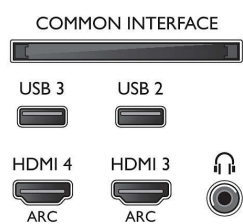

Műszaki adatok

Kép/Kijelző

- Képformátum: 16:9
- Átlós képernyőméret (hüvelyk): 50 hüvelyk
- Átlós képernyőméret (metrikus): 126 cm
- Kijelző: 4K Ultra HD LED
- Panel felbontása: 3840x2160
- Fényerő: 300 cd/m²
- Képvivítés: Pixel Plus Ultra HD, Natural Motion (Természetes mozgás), 700 Hz-es Perfect Motion Rate, Micro Dimming Pro, Ultra felbontás

Támogatott képernyőfelbontás

- Számítógép bemenetek az összes HDMI-n: 60 Hz-en, max. 4K Ultra HD 3840x2160,
- Videobemenetek HDMI2/3/4 porton: 24, 25, 30 Hz mellett, max. 4K Ultra HD 3840x2160p,
- Videobemenetek a HDMI1-en: 24, 25, 30, 50, 60 Hz mellett, max. 4K Ultra HD 3840x2160p,

Hangolégység/Vétel/Adás

- Digitális TV: DVB-T/C
- Videolejátszás: NTSC, PAL, SECAM
- MPEG támogatás: MPEG2, MPEG4

- TV-műsorfüzet*: 8 napos elektronikus programfüzet
- Jelerősség kijelzése
- Teletext: 1000 oldalas Hypertext

Android TV

- OS: Android™ 5.1 (Lollipop)
- Előzetesen telepített alkalmazások: Google Play Movies*, Google Play Music*, Google keresés, Hangalapú keresés, YouTube, Netflix*
- Memóriaméret (flash): 8 GB-os, USB tárolóeszközzel bővíthető

Connections

Side