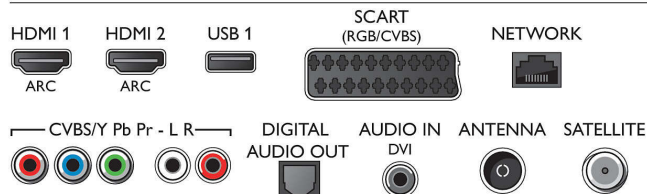

Spesifikasjoner

Ambilight

- Ambilight-funksjoner: Dobbelvisning med fast farge, Dynamisk, koblet til lyssensor, Lounge-modus, Tilpasser seg fargene på veggen, 3D
- Ambilight-versjon: På to sider
- Ambilight-lyssystem: Innebygd AL+hue

Bilde/skjerm

- Sideforhold: 4:3/16:9
- Diagonal skjermstørrelse (tommer): 48 tommer
- Diagonal skjermstørrelse (cm): 121 cm
- Skjerm: LED Full HD

- Paneloppløsning: 1920 x 1080p
- 3D: Active 3D, Justering av 3D-dybde, Konvertering fra 2D til 3D, Automatisk 3D-registrering
- Lysstyrke: 350 cd/m²
- Bildeforbedring: Micro Dimming Pro, Pixel Precise HD, Digital Natural Motion, 600 Hz Perfect Motion Rate

Støttet skjermoppløsning

- Datamaskininnnganger: opptil 1920 x 1080 ved

60 Hz

- Videoinnnganger: 24, 25, 30, 50, 60 Hz, opptil 1920 x 1080p

Tuner/mottak/overføring

- Digital-TV: DVB-T/T2/C/S/S2
- Videoavspilling: NTSC, PAL, SECAM
- Støtter MPEG: MPEG2, MPEG4

Smart TV

- Interaktiv TV: HbbTV
- TV-programguide*: 8-dagers elektronisk

Connections

Side

Rear