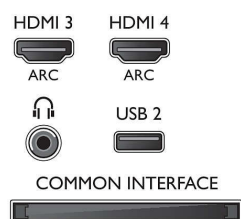

Spesifikasjoner

Ambilight

- Ambilight-funksjoner: Dobbelvisning med fast farge, Dynamisk, koblet til lyssensor, Lounge-modus, Tilpasser seg fargene på veggen, 3D
- Ambilight-versjon: På to sider
- Ambilight-lyssystem: Innebygd AL+hue

Bilde/skjerm

- Sideforhold: 4:3/16:9
- Diagonal skjermstørrelse (tommer): 48 tommer
- Diagonal skjermstørrelse (cm): 121 cm
- Skjerm: LED Full HD

- Paneloppløsning: 1920 x 1080p
- 3D: Active 3D, Justering av 3D-dybde, Konvertering fra 2D til 3D, Automatisk 3D-registrering
- Lysstyrke: 350 cd/m²
- Bildeforbedring: Micro Dimming Pro, Pixel Precise HD, Digital Natural Motion, 600 Hz Perfect Motion Rate

Støttet skjermoppløsning

- Datamaskininnnganger: opptil 1920 x 1080 ved

60 Hz

- Videoinnnganger: 24, 25, 30, 50, 60 Hz, opptil 1920 x 1080p

Tuner/mottak/overføring

- Digital-TV: DVB-T/T2/C/S/S2
- Videoavspilling: NTSC, PAL, SECAM
- Støtter MPEG: MPEG2, MPEG4

Smart TV

- Interaktiv TV: HbbTV
- TV-programguide*: 8-dagers elektronisk

Connections

Side