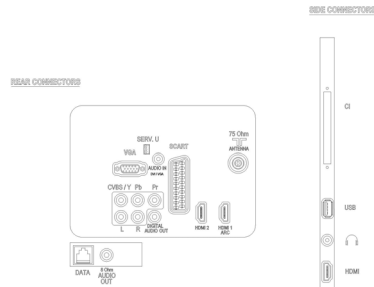

Tekniset tiedot

Kuva/näyttö

- Kuvasuhde: 16:9
- Ruudun halkaisija (tuuma): 22 tuumaa
- Ruudun halkaisija (cm): 56 cm
- Rungon väri: Harmaasävyinen etupaneeli ja korkeakiiltoinen musta kaappi
- Näyttö: LED, Full HD
- Näytön resoluutio: 1920 x 1080p
- Kirkkaus: 250 cd/m²

- Kuvanparannus: Digital Crystal Clear, 100 Hz:n PMR-liiketarkkuus
- Dynaaminen näytön kontrastisuhde: 100 000:1
- Katselukulma: 170° (H) / 160° (V)

Tuettu näyttöresoluutio

- Tietokonetulot: enintään 1920x1080, 60 Hz
- Videotulot: 24, 25, 30, 50, 60 Hz, enintään 1920x1080p

Viritin/vastaanotto/signaalinsiirto

- Antenniliitäntä: 75 ohmin koaksiaali (IEC75)
- TV-järjestelmä; televisio: PAL, SECAM
- Digitaalitelevisio: DVB-C MPEG4*, DVB-T MPEG4*, DVB-C MPEG2*, DVB-T MPEG2*
- Videoisto: PAL, SECAM, NTSC

Multimediasovellukset

- Multimedialiitäntä: USB