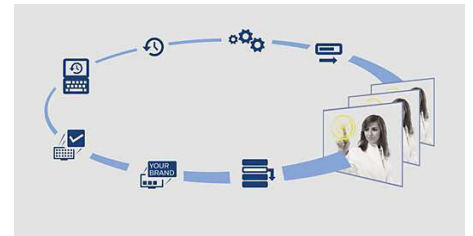

SmartInstall

SmartInstallin avulla televisioiden asentaminen ja huolto on vaivatonta. Helppokäyttöisellä internet-työkälulla voit määrittää television asetukset ja asentaa sen etänä käymättä yhdessäkään huoneessa! Näin säästät aikaa, etkä joudu häiritsemään potilaitasi. Voit hoitaa laitoksesi tietosivujen päivitykset tai uusien kanavien asentamiset – kaikki hoituu SmartInstallin avulla.

SmartInfo

SmartInfon avulla voit tiedottaa hotellin tai kaupungin asioista vieraillesi hotellin infokanavan kautta. Vieraat voivat käyttää hotellin tietosivuja, joita voidaan päivittää säännöllisesti ajantasaisiksi.