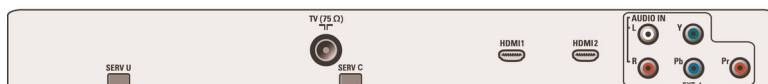

Tuner/Empfang/Übertragung

- Antenneneingang: 75 Ohm koaxial (IEC75)
- TV-System: PAL I, PAL B/G, PAL D/K, SECAM B/G, SECAM D/K, SECAM L/L'
- Video-Wiedergabe: NTSC, Secam, PAL
- Frequenzbänder: Hyperband, S-Kanal, UHF, VHF
- Anzahl der voreingestellten Kanäle: 100
- Tuner-Display: PLL

Anschlüsse

- Ext 1 Scart: Audio links/rechts, FBAS-Ein-/Ausgang, RGB
- Ext 2 Scart: Audio links/rechts, FBAS-Ein-/Ausgang, S-Video-Eingang
- Ext 3: S-Video-Eingang, FBAS-Eingang, Linker/rechter Audio-Eingang
- Ext 4: YPbPr, Linker/rechter Audio-Eingang
- Ext 5: HDMI
- Ext 6: HDMI

- Anzahl Scartanschlüsse: 2
- Weitere Anschlüsse: Kopfhörer-Ausgang

Leistung

- Umgebungstemperatur: 5 °C bis 40 °C
- Netzstrom: 220 bis 240 V, 50/60 Hz
- Stromverbrauch: 120 W
- Standby-Stromverbrauch: <1 W

Zubehör

- Mitgeliefertes Zubehör: Design Tischfuß, Netzkabel, Kurzanleitung, Benutzerhandbuch, Registrierungskarte, Garantiezertifikat, Fernbedienung, Batterien für Fernbedienung
- Optionales Zubehör: Fußbodenständer

Abmessungen

- Abmessungen Gerät (B x H x T): 682 x 473 x 114 mm
- Abmessungen Gerät inkl. Fuß (B x H x T): 682 x 537 x 200 mm
- Produktgewicht: 12 kg
- Produktgewicht (+ Ständer): 15 kg
- Abmessungen Box (B x H x T): 836 x 212 x 592 mm
- Gewicht (inkl. Verpackung): 18 kg

Stereo system					Transmission system					
2CS DK	NICAM DK	2CS BG	NICAM I	NICAM LL'	PAL BG	PAL D/K	PAL I	SECAM BG	SECAM DK	SECAM LL'
•	•	•	•	•	•	•	•	•	•	•

Ausstellungsdatum
2019-06-27

Version: 4.0.10

12 NC: 8670 000 25487
EAN: 87 12581 30320 4

© 2019 Koninklijke Philips N.V.
Alle Rechte vorbehalten.

Technische Daten können ohne vorherige Ankündigung geändert werden. Die Marken sind Eigentum von Koninklijke Philips N.V. oder der jeweiligen Firmen.

www.philips.com