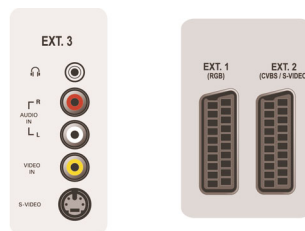

Tuner/Empfang/Übertragung

- Antenneneingang: 75 Ohm koaxial (IEC75)
- TV-System: PAL I, PAL B/G, PAL D/K, SECAM B/G, SECAM D/K, SECAM L/L'
- Video-Wiedergabe: NTSC, Secam, PAL
- Frequenzbänder: Hyperband, S-Kanal, UHF, VHF
- Anzahl der voreingestellten Kanäle: 100
- Tuner-Display: PLL

Anschlüsse

- Ext 1 Scart: Audio links/rechts, FBAS-Ein-/Ausgang, RGB
- Ext 2 Scart: Audio links/rechts, FBAS-Ein-/Ausgang, S-Video-Eingang
- Ext 3: S-Video-Eingang, FBAS-Eingang, Linker/rechter Audio-Eingang
- Ext 4: YPbPr, Linker/rechter Audio-Eingang
- Ext 5: HDMI
- Ext 6: HDMI

- Anzahl Scartanschlüsse: 2
- Weitere Anschlüsse: Kopfhörer-Ausgang

Leistung

- Umgebungstemperatur: 5 °C bis 40 °C
- Netzstrom: 220 bis 240 V, 50/60 Hz
- Stromverbrauch: 120 W
- Standby-Stromverbrauch: <1 W

Zubehör

- Mitgeliefertes Zubehör: Design Tischfuß, Netzkabel, Kurzanleitung, Benutzerhandbuch, Registrierungskarte, Garantiezertifikat, Fernbedienung, Batterien für Fernbedienung
- Optionales Zubehör: Fußbodenständer

Abmessungen

- Abmessungen Gerät (B x H x T): 682 x 473 x 114 mm
- Abmessungen Gerät inkl. Fuß (B x H x T): 682 x 537 x 200 mm
- Produktgewicht: 12 kg
- Produktgewicht (+ Ständer): 15 kg
- Abmessungen Box (B x H x T): 836 x 212 x 592 mm
- Gewicht (inkl. Verpackung): 18 kg

Stereo system					Transmission system					
2CS DK	NICAM DK	2CS BG	NICAM I	NICAM LL'	PAL BG	PAL D/K	PAL I	SECAM BG	SECAM DK	SECAM LL'
•	•	•	•	•	•	•	•	•	•	•

Ausstellungsdatum
2019-06-27

Version: 4.0.10

12 NC: 8670 000 25487
EAN: 87 12581 30320 4

© 2019 Koninklijke Philips N.V.
Alle Rechte vorbehalten.

Technische Daten können ohne vorherige Ankündigung geändert werden. Die Marken sind Eigentum von Koninklijke Philips N.V. oder der jeweiligen Firmen.

www.philips.com