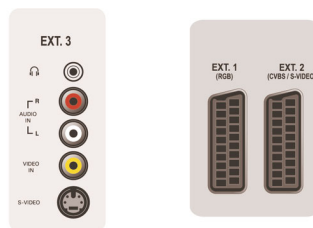

Connectivité

- Ext. 1 SCART: Audio G/D, Entrée/sortie CVBS, RVB
- Ext. 2 SCART: Audio G/D, Entrée/sortie CVBS,

Entrée S-Vidéo

- Ext. 3: Entrée S-Vidéo, Entrée CVBS, Entrée audio G/D
- Ext. 4: YUV, Entrée audio G/D
- Ext. 5: HDMI
- Ext. 6: HDMI
- Nombre de péritel: 2
- Autres connexions: Sortie casque, Interface commune

Puissance

- Température ambiante: De 5 °C à 40 °C
- Puissance électrique: 220 - 240 V, 50/60 Hz
- Consommation électrique: 120 W
- Consommation en veille: < 1 W

Caractéristiques environnementales

- Label Green Flagship

Accessoires

- Accessoires fournis: Support de table, Cordon d'alimentation, Guide de mise en route, Mode d'emploi, Carte d'enregistrement, Certificat de garantie, Télécommande, Piles pour télécommande
- Accessoires en option: Meuble

Dimensions

- Couleur du coffret: Boîtier Silver Frost avec panneau avant High Gloss Black
- Dimensions de l'appareil (l x H x P): 682 x 472 x 114 mm
- Dimensions de l'appareil (support inclus) (l x H x P): 682 x 537 x 200 mm
- Poids de l'appareil: 12 kg
- Poids du produit (support compris): 15 kg
- Dimensions de l'emballage (l x H x P): 836 x 212 x 592 mm
- Poids (emballage compris): 18 kg
- Compatible avec fixations murales VESA: 200 x 100 mm

Stereo system					Transmission system					
2CS DK	NICAM DK	2CS BG	NICAM I	NICAM LL	PAL BG	PAL D/K	PAL I	SECAM BG	SECAM DK	SECAM LL
•	•	•	•	•	•	•	•	•	•	•

Date de publication
2019-06-25

Version: 5.0.10

12 NC: 8670 000 26844
EAN: 87 12581 31472 9

© 2019 Koninklijke Philips N.V.
Tous droits réservés.

Les caractéristiques sont sujettes à modification sans préavis. Les marques commerciales sont la propriété de Koninklijke Philips N.V. ou de leurs détenteurs respectifs.

www.philips.com