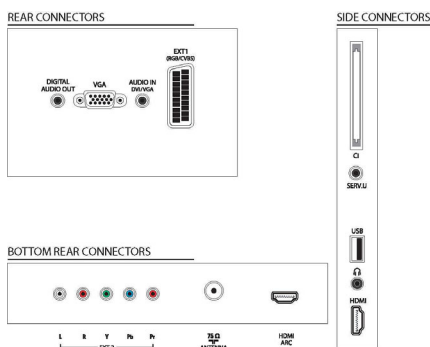

Műszaki adatok

Kép/Kijelző

- Képfórmula: Széles képernyő
- Átlós képernyőméret (hüvelyk): 32 hüvelyk
- Átlós képernyőméret (metrikus): 81 cm
- Színes készülék: Fényes fekete előlap fekete készülékkel
- Panel felbontása: 1366 x 768p
- Fényerő: 400 cd/m²
- Képjávitás: 3/2 - 2/2 mozgáslebotás, 3D fészűzűő,

- Színkiemelés, Színátmenet-jávitás, Digital Crystal Clear, Digitális zajcsökkentés, Fényerősségátmenet-jávitó, Élességállítás, 3D MA deinterlészés, Automatikus bőrszín-korrektió, Dinamikus kontrasztjávitás, 1080p 24/25/30 Hz feldolgozás, 1080p 50/60 Hz feldolgozás, Active Control
- Megjelenítő képernyő típusa: LCD WXGA+ Active Matrix TFT

- Dinamikus képernyőkontraszt: 50 000:1
- Válaszidő (tipikus): 5 ms
- Megtekintési szögteromány: 178° (H) / 178° (V)
- Képernyő minőségének jávitása: Tükrozódésmentes bevonattal ellátott képernyő

Támogatott képernyőfelbontás

- Számítógépes formátumok: 640 x 480, 60 Hz, 800 x 600, 60 Hz, 1024 x 768, 60 Hz, 1280 x 1024, 60