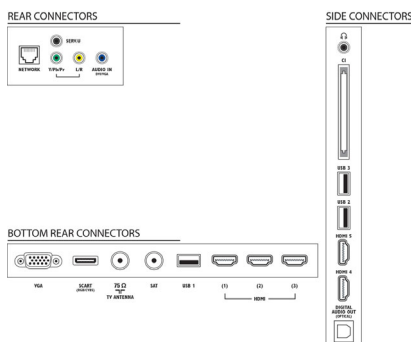

Tuner/Prijem/Vysielanie

- Digitálna TV: DVB-C MPEG2*, DVB-C MPEG4*, DVB-S2 MPEG4 HD, DVB-T MPEG2*, DVB-T MPEG4*, Podpora DVB-S HD+ (Astra)
- Prehrávanie videa: NTSC, PAL, SECAM

Príkon

- Napájanie zo siete: AC 220 – 240 V, 50/60 Hz
- Okolité teplota: 5 °C až 35 °C

- Trieda energetického štítku
- Energetický štítok Európskej únie: 49 W
- Ročná spotreba energie: 68 kWh
- Spotr. energie v pohotovostnom stave: < 0,15 W
- Funkcie úspory energie: Časovač automatického vypnutia, Režim Eko, Svetelný senzor, Vypnutie obrazu (pre rádio)
- Spotreba energie v režime vypnutia: < 0,01 W

Rozmery

- Rozmery krabice (Š x V x H): 936 x 650 x 130 mm
- Rozmery súpravy (Š x V x H): 834 x 515,7 x 30,4 mm
- Rozmery zariadenia so stojanom (Š x V x H): 834 x 555 x 234 mm
- Hmotnosť výrobku: 9,5 kg
- Hmotnosť produktu (+ stojan): 12 kg
- Kompatibilný držiak na stenu: 200 x 200 mm

Príslušenstvo

- Dodávané príslušenstvo: Sieťový napájací kábel, Diaľkové ovládanie, 2 x 3D okuliare, Stolový otočný stojan, Stručná príručka spustenia, Brožúrka s právnymi a bezpečnostnými informáciami, Adaptér SCART, Adaptér komponentného kábla, Stručná príručka Smart TV, Záručný list, 3 batérie AAA
- Voliteľné príslušenstvo: 3D okuliare PTA416, 3D okuliare PTA426, 3D okuliare, herná súprava PTA436

Dátum vydania
2019-06-22

Verzia: 5.0.7

12 NC: 8670 000 85997
EAN: 87 12581 63017 1

© 2019 Koninklijke Philips N.V.
Všetky práva vyhradené.

Autor si vyhradzuje právo zmeny špecifikácií bez oznámenia. Ochranné známky sú majetkom Koninklijke Philips N.V. alebo ich príslušných vlastníkov.

www.philips.com

* Net TV: Navštívte www.philips.com/smarttv a zistíte ponuku služieb vo vašej krajine.
* Nahrávanie cez USB je dostupné len pre digitálne kanály s elektronickým sprievodcom programami založeným na protokole IP (môže podliehať obmedzeniam v závislosti od danej krajiny a kanálov), nahrávanie môže byť zakázané na základe ochrany vysielania proti kopírovaniu (CI+). Vyžaduje si aktívne pripojenie na internet.
* Funkcia Wi-Fi Smart Screen k dispozícii prostredníctvom aktualizácie softvéru na jeseň roku 2012
* Kamera pre Skype sa predáva samostatne
* Rodičia by mali pri sledovaní obrazu v 3D dohliadať na svoje deti a uistiť sa, že u nich nedôjde k vyššie uvedeným ťažkostiam. Sledovanie obrazu v 3D sa neodporúča deťom do 6 rokov, keďže ich zrakový systém ešte nie je úplne vyvinutý.
* Televízor podporuje príjem signálu DVB voľne prístupného vysielania. Špecifickí operátori DVB nemusia byť podporovaní. Aktuálny zoznam nájdete v časti Najčastejšie otázky na stránke podpory výrobkov spoločnosti Philips. Niektorí operátori vyžadujú podmienený prístup a registráciu. Ďalšie informácie získate u svojho operátora.
* Spotreba energie v kWh za rok na základe spotreby energie televízora spusteného 4 hodiny denne po dobu 365 dní. Skutočná spotreba energie bude závisieť od spôsobu využívania televízora.
* 8 dňové EPG, služba nie je dostupná vo všetkých krajinách