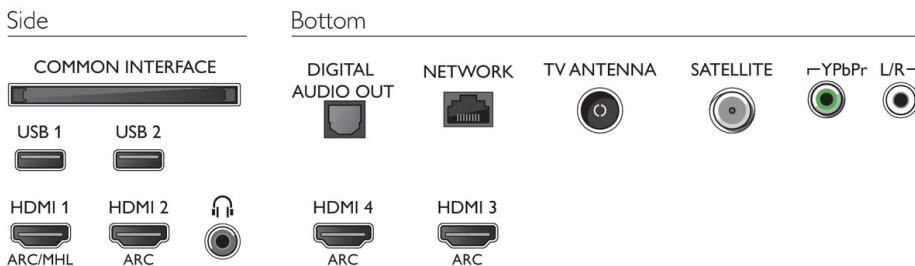

Connections

Kiadás dátuma
2019-06-20

Verzió: 13.0.1

12 NC: 8670 001 51804
EAN: 87 18863 01507 0

© 2019 Koninklijke Philips N.V.
Minden jog fenntartva.

A műszaki adatok előzetes figyelmeztetés nélkül változhatnak. Minden védjegy a Koninklijke Philips N.V. céget, vagy az illető jogtulajdonost illeti

www.philips.com

* Az elektronikus műsorfüzet (EPG) és a tényleges megtekinthetőség (legfeljebb 8 napig) ország- és szolgáltatófüggő.

* Az elérhető Android alkalmazások országoként változnak. További részletekért látogassa meg a helyi Google Play áruházat.

* Éves energiatartalom kWh-ban – a televízió 365 napon át tartó, napi 4 órányi működtetéséhez szükséges áramfogyasztást alapul véve. A tényleges energiatartalom a televízió használati módjától függ.

* Az eszköz alkalmas a magyarországi földfelszíni, szabad hozzáférésű digitális televíziós műsorszórás vételére.

* A Philips TV Remote alkalmazás és a kapcsolódó funkciók a TV-típusok, szolgáltatók és országok, valamint az intelligens készülékek és operációs rendszereik függvényében változhatnak. További részletek: www.philips.com/TVRemoteapp.

* A Smart TV alkalmazás-kinálat TV-típusonként és országoként változik. További részletek: www.philips.com/smarttv.

* USB felvétel csak digitális csatornákról készíthető, és előfordulhat, hogy a felvételeket korlátozza a műsorszórás másolásvédelme (CI+). Az egyes országokra és csatornákra eltérő korlátozások vonatkozhatnak.

* Kérjük, vegye figyelembe: lehet, hogy az Amazon alkalmazások nem mindig elérhetők az Ön országában. (Az Amazon alkalmazások jelenleg csak az Egyesült Királyságban, Németországban és Ausztriában biztosan hozzáférhetők.)

* A készüléknek csak bizonyos részei vagy alkotóelemei tartalmaznak ólmot, amelyek esetében az RoHS irányelv nem tartalmaz technológiai alternatívákat.

* Funkcionalitása a ChromeCast beépített alkalmazásoktól és az okos eszközöktől is függ. További részletekért, kérjük, tekintse meg a ChromeCast beépített termékoldalait.

* A beépített Google Segéd szoftverfrissítésként érkezik majd a 2018-as gyártmányú Android TV-készülékekhez.