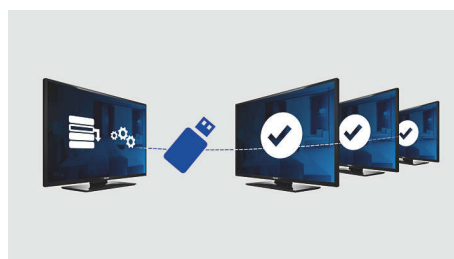

PC-indgang

Med en PC-indgang kan du slutte dit TV til en computer og bruge TV'et som computerskærm.

USB-kloning

Med denne funktion kan du på mindre end ét minut nemt kopiere alle programmerings- og kanalprogrammeringsindstillinger fra et TV til et andet. Funktionen er med til at sikre ensartethed på dine TV og reducerer installationstiden og omkostningerne væsentligt.