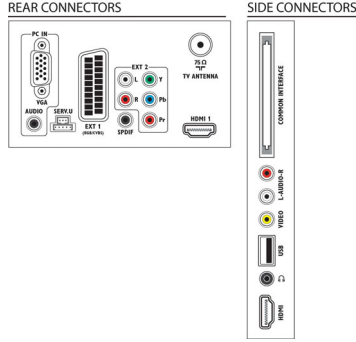

Teknik Özellikler

Görüntü/Ekran

- En-boy oranı: Geniş Ekran
- Çapraz ekran boyutu (inç): 26 inç
- Çapraz ekran boyutu (metrik): 66 cm
- Renkli kabin: Son derece parlak siyah kabiniyle dekoratif ön panel
- Ekran çözünürlüğü: 1366 x 768p
- Parlaklık: 400 cd/m²
- Görüntü geliştirme: 3/2 - 2/2 hareket aşağı çekme,

- 3D Combfilter (tarama filtresi), Renk Geliştirme, Renk Geçişi İyileştirme, Digital Crystal Clear, Dijital Parazit Azaltma, Işık Geçişi İyileştiricisi, Keskinlik Ayarı, 3D MA görüntü ayrıştırma, Otomatik yüzey tonu düzeltme, Dinamik kontrast geliştirme, 1080p 24/25/30 Hz işleme, 1080p 50/60 Hz işleme, Aktif Kontrol
- Ekran tipi: LCD WXGA+ Aktif Matris TFT
- Dinamik ekran kontrastı: 150.000:1

- Tepki süresi (tipik): 6 ms
- İzleme açısı: 178° (Y) / 178° (D)
- Ekran geliştirme: Yansıma önleyici ekran

Desteklenen Ekran Çözünürlüğü

- Bilgisayar formatları: 640 x 480, 60 Hz, 800 x 600, 60 Hz, 1024 x 768, 60 Hz, 1280 x 1024, 60 Hz, 1280 x 720, 60 Hz, 1280 x 768, 60 Hz, 1360 x 768,