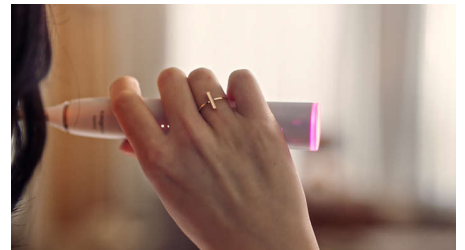

Spätná väzba v reálnom čase

Možno si nevšimnete, keď tlačíte príliš silno alebo začnete drhnúť, ale vaša zubná kefka áno. Svetelný krúžok na konci rúčky jemne pripomenie, aby ste zmiernili tlak alebo drhnutie.