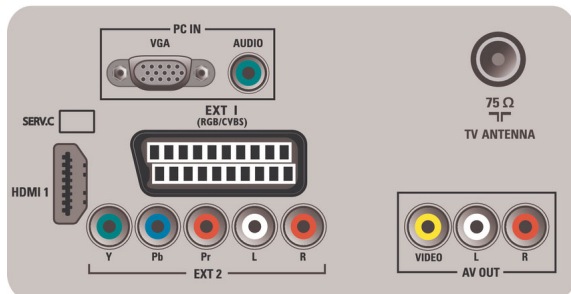

Sintonizador/recepção/transmissão

- Entrada da antena: 75 ohm coaxial (IEC75)
- sistema TV: PAL I, PAL B/G, SECAM B/G, SECAM L/L'
- Reprodução de vídeo: NTSC, SECAM, PAL
- Bandas do sintonizador: Hiperbanda, S-Channel, UHF, VHF

Conectividade

- Scart Ext 1: Áudio E/D, RGB
- Número de Scarts: 1
- Ext 3: YPbPr, Entrada áudio L/R
- Ligações frontais/laterais: Entrada CVBS, Entrada áudio L/R
- Outras ligações: Saída vídeo composto (CVBS), Saída monitor E/D (Cinch), Entrada VGA de PC+Entrada Áudio E/D
- HDMI 1: HDMI v1.3
- EasyLink (HDMI-CEC): Reprodução com um só toque, EasyLink, Standby do sistema

Alimentação

- Temperatura ambiente: De 5 °C a 40 °C
- Alimentação eléctrica: 220-240V, 50 Hz
- Consumo de energia (típico): 40 W
- Consumo de energia em modo de espera: 0,3 W

Dimensões

- Dimensões do conjunto (L x A x P): 541 x 375,3 x 67,8 mm
- Dimensões da unidade com suporte (L x A x P): 541 x 417,3 x 150 mm
- Peso do produto: 5,27 kg
- Peso do produto (+suporte): 5,5 kg
- Dimensões da caixa (L x A x P): 590 x 489 x 162 mm
- Cor da caixa: Frente deco preta de alto brilho com caixa preta
- Compatível com suporte de parede VESA: 100 x 100 mm

Acessórios

- Acessórios incluídos: Suporte para mesa, Cabo de alimentação, Manual de início rápido, Manual do utilizador, Certificado de garantia, Telecomando, 2 x pilhas AAA

Rear connectors

Side

Data de publicação
2019-11-12

Versão: 6.12.6

12 NC: 8670 000 49599
EAN: 87 12581 46450 9

© 2019 Koninklijke Philips N.V.
Todos os direitos reservados.

Todas as especificações estão sujeitas a alterações sem aviso prévio. As marcas comerciais são propriedade de Koninklijke Philips N.V. ou dos respectivos detentores.

www.philips.com