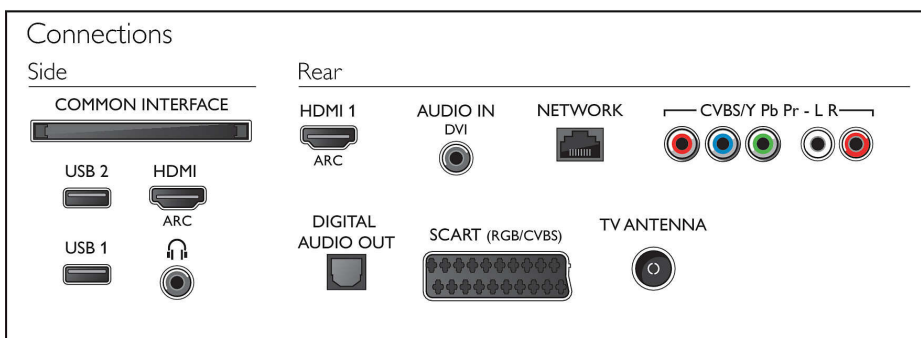

Strøm

- Lysnet: 220-240 V AC, 50/60 Hz
- Omgivende temperatur: 5-35°C
- Standby-strømforbrug: $\leq 0,3\text{ W}$
- Klasse for energimærke: A+
- EU-energimærke - strøm: 29 W
- Strømbesparende funktioner: Timer til auto-sluk, Slå billede fra (ved radio)
- Strømforbrug ved slukket tilstand: $\leq 0,3\text{ W}$
- Årligt energiforbrug: 42 kWh-timer

Tilbehør

- Medfølgende tilbehør: Fjernbetjening, 2 x AA batterier, Netledning, Lynhåndbog, Brochure med oplysninger om juridiske forhold og sikkerhed, Bordstand

Mål

- Bredde: 726 mm
- Højde: 436 mm
- Dybde: 77 mm
- Produktvægt: 5 kg

- Bredde (med stand): 726 mm
- Højde (med stand): 485 mm
- Dybde (med stand): 186 mm
- Produktvægt (+ stand): 5.7 kg
- Bredde (emballage): 800 mm
- Højde (emballage): 550 mm
- Dybde (emballage): 131 mm
- Vægt inkl. emballage: 7,5 kg
- Kan monteres på en væg: 100 x 100 mm

Udgivelsesdato
2023-10-20

Version: 4.2.1

EAN: 87 18863 00290 2

© 2023 Koninklijke Philips N.V.
Alle rettigheder forbeholdes.

Specifikationerne kan ændres uden varsel. Varemærker tilhører Koninklijke Philips N.V. eller deres respektive ejere.

www.philips.com

- EPG og den faktiske synlighed (op til 8 dage) afhænger af land og operatør.
- Energiforbrug i kWh pr. år, baseret på strømforbruget for et TV der er tændt i 4 timer om dagen i 365 dage. Det faktiske energiforbrug vil afhænge af, hvordan TV'et anvendes.
- TV'et understøtter DVB-modtagelse af gratis kanaler. Bestemte DVB-udbydere understøttes muligvis ikke. Du kan se en opdateret liste i afsnittet Ofte stillede spørgsmål på Philips' support-websted. For nogle udbydere kræves der programkort eller abonnement. Kontakt din udbyder for at få flere oplysninger.
- (Philips) kun kompatibel med specifik Philips-afspillerenhed.
- Philips TV Remote App og de tilknyttede funktioner varierer afhængigt af TV-model, operatør og land samt smartenhedsmodel og operativsystem. Du kan finde flere oplysninger på: www.philips.com/TVRemoteapp.
- Smart TV app-tilbud varierer afhængigt af TV-model og land. Du kan finde flere oplysninger på: www.philips.com/smarttv.
- USB-optagelse fungerer kun på digitale kanaler, og optagelserne kan være begrænset af copyright-beskyttelse på udsendelserne (CI+). Der kan være begrænsninger afhængigt af land og kanal.
- Kompatibiliteten afhænger af Wi-Fi Miracast-certificering og Android 4.2 eller nyere. For at få flere oplysninger henvises til dokumentationen til enheden.