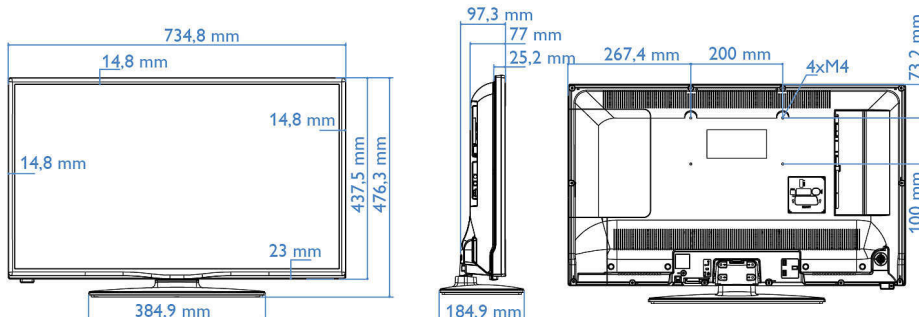

- Beeldformaat: 16:9
- Schermdiagonaal (inch): 32 inch
- Schermdiagonaal (centimeters): 80 cm
- Display: LED HD-TV
- Schermresolutie: 1366 x 768p
- Helderheid: 300 cd/m²
- Beeldverbetering: Digital Crystal Clear, 100 Hz Perfect Motion Rate
- Kijkhoek: 178° (H)/178° (V)

Connectiviteitsverbeteringen

- EasyLink (HDMI CEC): Afspelen met één druk op de knop, Stand-bymodus
- HDMI: ARC (alle poorten)

Ontwerp

- Kleur: Zwart

Afmetingen

- Breedte van het apparaat: 735 mm

Publicatiedatum
2024-03-31