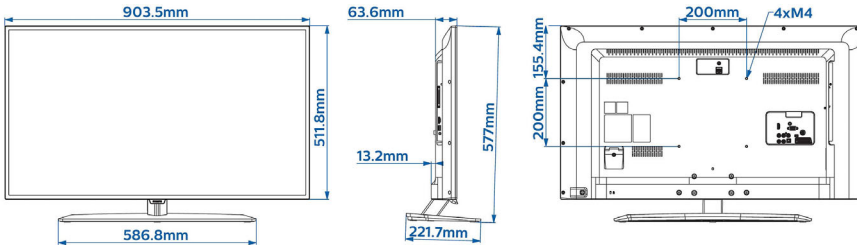

Tuner/Alım/İletim

- Dijital TV: DVB-T/T2/C
- Video Oynatma: NTSC, PAL, SECAM
- Analog TV: PAL

Özellikler

- Kullanım kolaylığı: Görüntü Tarzı, Ses Tarzı,

Görüntü Formatı

- Dijital hizmetler: 8d EPG, Now&Next, MHEG, Teletext, HbbTV
- Yerel kumanda: Joystick

Otel Özellikleri

- Otel modu: Joystick Kumanda Kilidi, Menü kilidi, Kurulum Menüsü Kilidi, Ses kısıtlaması
- Hapishane modu: yüksek güvenlik modu, TXT/MHEG/USB/EPG/Altyazı Kilidi
- Zamanlayıcı: Uyku Zamanlayıcısı, Uyandırma Alarmı, Kanalda Uyandırma, Uyandırma Sesleri
- Açma kontrolü: Kanal, Özellik, Görüntü Formatı, Ses seviyesi
- Hırsızlık Önleyici: Pil Hırsız Koruması, Kensington Kilidi
- Güç kontrolü: Otomatik Güç AÇMA, Çevreci/Hızlı başlatma

- Markanız: SmartInfo, Karşılama Logosu, Karşılama Mesajı, Özelleştirilebilir Pano (HTML)
- Saat: Saat Bekleme Modunda, Karanlıkta Parlayan Uzaktan Kumanda düğmesi, Ekran Saati, İsteğe Bağlı Harici Saat
- SmartInfo: HTML5 Tarayıcı, Etkileşimli Şablonlar, Resim Slayt Gösterisi
- Kopyalama ve Bellekimi güncelleme: Anında İlk Kopyalama, USB/RF aracılığıyla
- CMND&Kontrol: Çevrimdışı Kanal Düzenleyici, Çevrimdışı Ayar Düzenleyici, RF üzerinden Uzaktan Yönetim, CMND&Oluştur
- Kontrol: Otomatik Kanal Güncelleme Engeli, Serial Xpress Protokolü
- Etkileşimli DRM: VSecure
- Gelir elde etme: MyChoice
- Uzaktan Kumanda: Kablo Bandı Hazır, Zayıf Pil