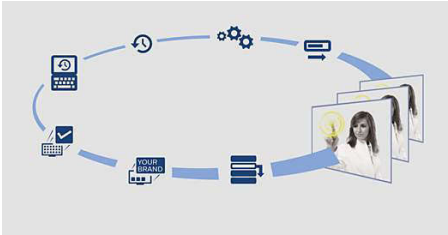

MyChoice uyumlu

MyChoice, konuklarınıza özel TV kanalları sunmanın basit ve düşük maliyetli bir yoludur. Aynı zamanda, başlangıçtaki TV yatırımınızı amorti eden ek gelir kaynağı da yaratmaktadır.

SmartInstall