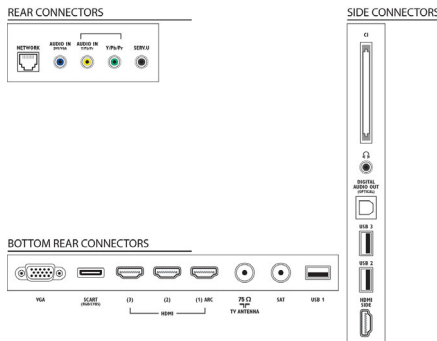

Boyutlar

- Kutu boyutları (G x Y x D): 1320 x 757 x 158 mm
- Set boyutları (G x Y x D): 1088,0 x 650,6 x 42,9 mm
- Stand dahil boyutları ayarla (G x Y x D):

Yayın tarihi 2019-06-22

Sürüm: 8.0.5

12 NC: 8670 000 89973
EAN: 87 12581 64365 2