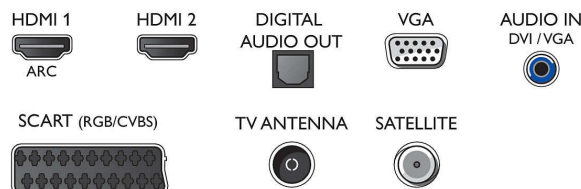

Virta

- Verkkovirta: Vaihtovirta: 220-240 V, 50/60 Hz
- Ympäristön lämpötila: 5-35 °C
- Virrankulutus valmiustilassa: $\leq 0,3 W$
- Energiatehokkuusluokka: A
- EU:n energiatehokkuusmerkintä: 22 W
- Virransäätöominaisuudet: Automaattinen virrankatkaisujäätin, Eco-tila, Kuvanmykistys (radio)
- Virrankulutus laitteen ollessa sammutettuna: $\leq 0,3 W$
- Vuosittainen energiankulutus: 32 kWh
- Onko laitteessa lyijyä: Kyllä*
- Elohopeasisältö: 0 mg

Lisätarvikkeet

- Mukana tulevat lisätarvikkeet: Kaukosäädin, Pöytäjalusta, Virtajohto, Pikaopas, Laki- ja turvallisuuseseite, 2 AAA-paristoa

Mitat

- Laitteen leveys: 560 mm
- Laitteen korkeus: 336 mm
- Laitteen syvyys: 35 mm
- Laitteen paino: 3 kg
- Laitteen leveys (jalustan kanssa): 560 mm
- Laitteen korkeus (jalustan kanssa): 344 mm
- Laitteen syvyys (jalustan kanssa): 112 mm
- Tuotteen paino (+jalusta): 3.2 kg
- Laatikon leveys: 630 mm
- Laatikon korkeus: 415 mm
- Laatikon syvyys: 100 mm
- Paino pakattuna: 4,4 kg
- Sopii seinätelineeseen: 75 x 75 mm
- TV:n jalustan leveys: 494,9 mm

Connections

Side

Rear

Julkaisupäivä 2023-10-20

Versio: 15.4.4

EAN: 87 18863 00999 4

© 2023 Koninklijke Philips N.V.
Kaikki oikeudet pidätetään.

Tiedot voivat muuttua ilman erillistä ilmoitusta.
Tavaramerkit ovat Koninklijke Philips N.V:n tai omistajiensa omaisuutta.

www.philips.com

* Ohjelmaoppaan sisältö (enintään 8 päivää) vaihtelee maittain ja palveluntarjoajan mukaan.

* Energiankulutus ilmoitetaan kilowattitunteina vuodessa, ja se perustuu virrankulutukseen, jossa televisiota käytetään 4 tuntia päivässä 365 päivän ajan. Todellinen energiankulutus riippuu television käytöstä.

* TV tukee maksuttomien kanavien DVB-vastaanottoa. Kaikkia DVB-operaattoreita ei ehkä tueta. Ajantasainen luettelo on Philips-tukisivuston FAQ-osassa. Jotkin operaattorit saattavat edellyttää CA-moduulia ja tilausta. Kysy lisätietoja operaattorilta.

* (Philips) yhteensopiva vain tietyin Philips-soittimen kanssa.