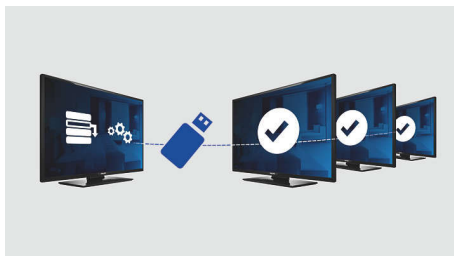

Wspaniałe wrażenia podczas oglądania i wygoda dla gości

- Złącze USB umożliwia odtwarzanie multimedialnych treści
- Niskie zużycie energii
- Telewizor LED zapewnia obraz o niewiarygodnym kontraście

PHILIPS

Strona powitalna jest wyświetlana przy każdym uruchomieniu telewizora. Stronę powitalną można łatwo personalizować i dostosować w momencie instalacji, ładując prosty obraz powitalny w formacie .png.

Klonowanie ustawień przez USB