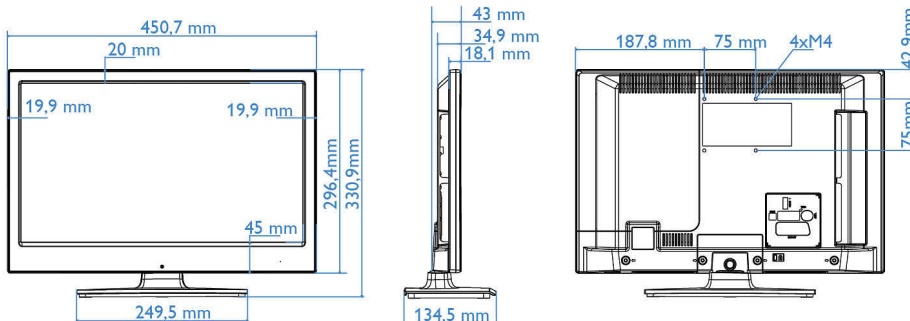

Dane techniczne

Obraz/wyświetlacz

- Format obrazu: 16:9
- Przekątna ekranu (cale): 19 cali
- Przekątna ekranu (cm): 47 cm
- Wyświetlacz: Telewizor LED HD
- Rozdzielczość panelu: 1366 x 768p
- Jasność: 250 cd/m²
- Funkcje poprawy obrazu: Digital Crystal Clear, 100 Hz Perfect Motion Rate
- Kąt widzenia: 178° (poz.) / 178° (pion.)

Wymiary

- Szerokość urządzenia: 451 mm
- Wysokość urządzenia: 296 mm
- Głębokość urządzenia: 35/43 mm
- Waga produktu: 2,6 kg
- Szerokość urządzenia (z podstawą): 451 mm
- Wysokość urządzenia (z podstawą): 331 mm
- Głębokość urządzenia (z podstawą): 134 mm
- Waga produktu (z podstawą): 2,8 kg

www.philips.com

- Zgodny uchwyt ścienny: 75 x 75 mm, M4

* Dostępność funkcji będzie zależna sposobu realizacji wybranego przez osobę integrującą system.

* Typowy pobór energii włączonego urządzenia pomierzony według normy IEC62087 Ed 2. Faktyczny pobór energii zależy od sposobu użytkowania telewizora.