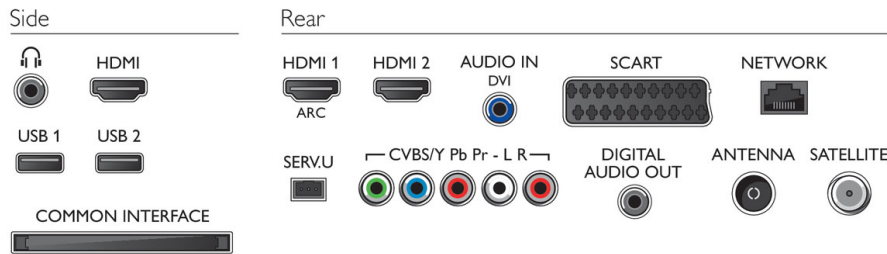

Multimedya Uygulamaları

- Video Oynatma Formatları: Kapsamlar: AVI, MKV, H264/MPEG-4 AVC, MPEG-1, MPEG-2, MPEG-4, WMV9/VC1
- Müzik Çalma Formatları: AAC, MP3, WMA (v2 - v9.2 arası)
- Fotoğraf Görüntüleme Formatları: JPEG

Desteklenen Ekran Çözünürlüğü

- Bilgisayar girişleri: 60 Hz'de 1920x1080 değerine kadar
- Video girişleri: 24, 25, 30, 50, 60 Hz, 1920x1080p değerine kadar

Tuner/Alım/İletim

- Dijital TV: DVB-T/C/S/S2
- MPEG Desteği: MPEG2, MPEG4
- Video Oynatma: NTSC, PAL, SECAM

Güç

- Şebeke elektriği: AC 220 - 240 V 50/60 Hz
- Ortam sıcaklığı: 5 °C - 35 °C
- Enerji Etiketleri Sınıfı: A++
- AB Enerji Etiketine uygun güç: 44 W
- Yıllık enerji tüketimi: 64 kWh
- Bekleme modunda güç tüketimi: < 0,3 W
- Güç Tasarrufu Özellikleri: Otomatik kapama zamanlayıcı, Ekonomik mod, Görüntü dondurma (radyo için)
- Kapalı modu güç tüketimi: < 0,3 W

Boyutlar

- Kutu boyutları (G x Y x D): 1260 x 740 x 133 mm
- Set boyutları (G x Y x D): 1062 x 633 x 39,9 mm
- Stand dahil boyutları ayarla (G x Y x D): 1062 x 699 x 257 mm

Yayın tarihi 2019-06-22

Sürüm: 3.1.4

12 NC: 8670 000 98781
EAN: 87 12581 67205 8

© 2019 Koninklijke Philips N.V.
Tüm hakları saklıdır.

Teknik özellikler üzerinde önceden haber vermeden değişiklik yapılabilir. Ticari markalar, Koninklijke Philips N.V. şirketi veya ilgili kuruluşlara aittir.

www.philips.com

- Ürün ağırlığı: 15,2 kg
- Ürün ağırlığı (+stand): 16,7 kg
- Ambalajla birlikte Ağırlık: 20 kg
- Duvar montajına uygun: 400 x 400 mm

Aksesuarlar

- Birlikte verilen aksesuarlar: Uzaktan Kumanda, 2 x AAA Pili, Güç kablosu, Hızlı başlangıç kılavuzu, Yasal bilgiler ve güvenlik broşürü, Garanti Belgesi
- İsteğe bağlı aksesuarlar: Philips TV kamerası PTA317, 3D Gözlük PTA518, 3D Gözlük PTA508

* MyRemote uygulaması ve ilgili işlevler TV modeli ve ülkenin yanı sıra akıllı aygıtın modeli ve İşletim Sistemine göre farklılık gösterir. Daha fazla bilgi için lütfen şu adresi ziyaret edin: www.philips.com/TV.

* Uyumluluk Android 4.2 veya daha yeni sürüm wifi miracast sertifikasına bağlıdır. Daha fazla bilgi için lütfen cihazınızın belgelerine başvurun.

* Smart TV uygulamasının ülkenizde sunduğu hizmetleri öğrenmek için, www.philips.com/TV adresini ziyaret edin

* USB kayıt özelliği sadece dijital kanallarda kullanılabilir, kayıtlar yayın kopya koruması (CI+) tarafından sınırlanabilir. Ülke ve kanal kısıtlamaları uygulanabilir.

* Philips TV kamerası (PTA317) ayrı olarak satılır.

* Ebeveynler, 3D izleme sırasında çocuklarının yanında bulunmalı ve yukarıda belirtilen rahatsızlıklardan birini yaşamadıklarından emin olmalıdır. 3D izleme, görsel sistemleri tam olarak geliştirmemiş olduğundan 6 yaş altındaki çocuklara önerilmez.

* Bu TV, 'Ücretsiz' yayınlar için DVB alımını destekler. Bazı DVB operatörleri desteklenmeyebilir. Güncel liste Philips destek web sitesinin SSS bölümünde bulunabilir. Bazı operatörler için Koşullu Erişim veya abonelik gerekmektedir. Daha fazla bilgi için operatörünüze başvurun.

* HbbTV, Multiroom istemci ve sunucu, Netflix ve myRemote uygulamaları için yazılım yükseltmesi gerekir.

* 365 gün boyunca günde 4 saat çalışan bir televizyonun güç tüketimine dayanan, yıl başına kWh enerji tüketimi. Gerçek enerji tüketimi televizyonun nasıl kullanıldığına göre değişir.

* EPG ve gerçek görünürlük (8 güne kadar) ülkeye ve operatöre bağlıdır.