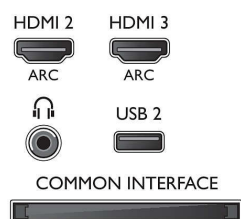

Multimedijos programos

- Vaizdo įrašų atkūrimo formatai: Talpyklos: AVI, MKV, H264/MPEG-4 AVC, MPEG-1, MPEG-2, MPEG-4, WMV9/VC1
- Muzikos atkūrimo formatai: AAC, AMR, LPCM,

Connections

Side

Rear

Specifikacijos