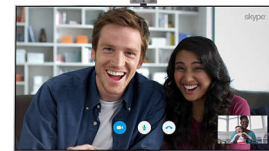

„MyRemote“**

Valdykite „Philips“ televizorių savo išmaniuoju įrenginiu. Naudodamiesi „MyRemote“

programa galite lengvai peržiūrėti išmaniojo įrenginio turinį televizoriuje („SimplyShare“), perkelti skaitmeninės televizijos transliacijas į planšetinį kompiuterį („Wi-Fi Smart Screen“) arba, naudodamiesi televizijos programų vedliu, galite žiūrėti naujausias laidas.

„Wi-Fi Miracast“**

Peržiūrėkite išmaniojo įrenginio turinį ir dalykitės juo su draugais ir šeima televizoriaus ekrane. Panaudoję paprastą komandą žiūrėkite televizoriaus ekrane nuotraukas, vaizdo įrašus ir žaidimus, esančius jūsų išmaniajame telefone arba planšetiniame kompiuteryje.

„Skype™“ televiziniai vaizdo skambučiai*

Atraskite naują skambinimo būdą ir dalykitės įspūdžiais su jums svarbiais žmonėmis, kad ir kur jie būtų. Naudodami televizoriaus „Skype™“ balso ir vaizdo skambučių funkciją, skambinkite iš savo svetainės. Tiesiog prie televizoriaus prijunkite pasirinktą „Philips“ televizoriaus kamerą (PTA317) ir patogiai įsitaisę ant sofos mėgaukitės puikia vaizdo ir garso kokybe.