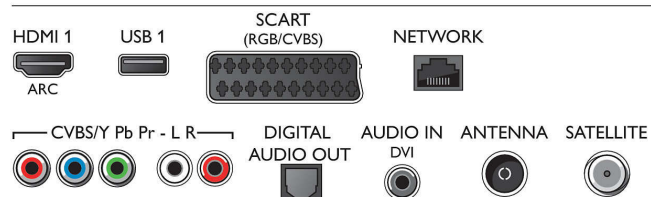

Multimedijos programos

- Vaizdo įrašų atkūrimo formatai: Talpyklos: AVI, MKV, H264/MPEG-4 AVC, MPEG-1, MPEG-2, MPEG-4, WMV9/VC1
- Muzikos atkūrimo formatai: AAC, AMR, LPCM,

Connections

Side

Rear

Specifikacijos