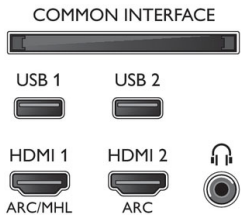

Connections

Side

Bottom

Yayın tarihi 2020-08-21

Sürüm: 13.0.1

12 NC: 8670 001 51806
EAN: 87 18863 01509 4

© 2020 Koninklijke Philips N.V.
Tüm hakları saklıdır.

Teknik özellikler üzerinde önceden haber vermeden değişiklik yapılabilir. Ticari markalar, Koninklijke Philips N.V. şirketi veya ilgili kuruluşlara aittir.