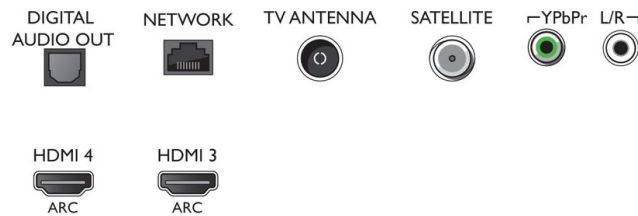

Renk ve Kaplama

- TV Önü: Koyu gümüş rengi

Aksesuarlar

- Birlikte verilen aksesuarlar: Uzaktan Kontrol, Hızlı başlangıç kılavuzu, Yasal bilgiler ve güvenlik broşürü, Güç kablosu, Mini jak - L/R kablosu, Mini jak - YPbPr kablosu, Masa üstü stand, 2 x AA Pil

Connections

Side

Bottom

Yayın tarihi 2020-08-21

Sürüm: 13.0.1

12 NC: 8670 001 51806
EAN: 87 18863 01509 4

© 2020 Koninklijke Philips N.V.
Tüm hakları saklıdır.

Teknik özellikler üzerinde önceden haber vermeden değişiklik yapılabilir. Ticari markalar, Koninklijke Philips N.V. şirketi veya ilgili kuruluşlara aittir.