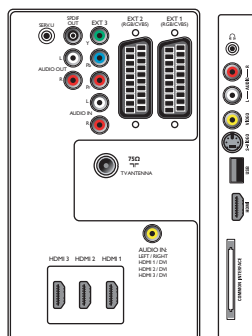

Liitännät

- **Ext 1 Scart:** Audio L/R, CVBS-tulo/-lähtö, RGB
- **Ext 2 Scart:** Audio L/R, CVBS-tulo/-lähtö, RGB
- **Ext 3:** YPbPr, Äänitulo v/o
- **Ext 4:** HDMI 1.3
- **Ext 5:** HDMI 1.3
- **Ext 6:** HDMI 1.3
- **EasyLink (HDMI-CEC):** Toisto yhdellä painikkeella, Järjestelmän valmiustila
- **Etu- ja sivuliitännät:** HDMI 1.3, S-video-tulo, CVBS-tulo, Äänitulo v/o, Kuulokelähtö, USB
- **Muut liitännät:** Analoginen ääniliähtö (v/o), PC:n äänitulo, S/PDIF-lähtö (koaksiaali), Common Interface

Virta

- **Ympäristön lämpötila:** 5 - 35 °C
- **Verkkovirta:** 220 - 240 V, 50/60 Hz
- **Virrankulutus:** 140 W
- **Virrankulutus valmiustilassa:** 0,15 W

Mitat

- **Laitteen mitat (L x K x S):** 819 x 518 x 123 mm
- **Laitteen mitat jalustan kanssa (L x K x S):** 819 x 579 x 220 mm
- **Paino pakattuna:** 21 kg
- **Tuotteen paino:** 14 kg
- **Tuotteen paino (+jalusta):** 17 kg
- **Laatikon mitat (L x K x S):** 918 x 629 x 282 mm
- **Rungon väri:** Musta etupaneeli, valkoinen takapaneeli
- **Sopii VESA-seinäkiinnitykseen:** 200 x 300 mm

Lisätarvikkeet

- **Mukana tulevat lisätarvikkeet:** Pöytäjalusta, jossa kiertonivel, Virtajohto, Pikaopas, Käyttöopas, Takuutodistus, Kaukosäädin, Kaukosäätimen paristot

Stereo system					Transmission system					
2CS DK	NICAM DK	2CS BG	NICAM I	NICAM LL'	PAL BG	PAL D/K	PAL I	SECAM BG	SECAM DK	SECAM LL'
•	•	•	•	•	•	•	•	•	•	•