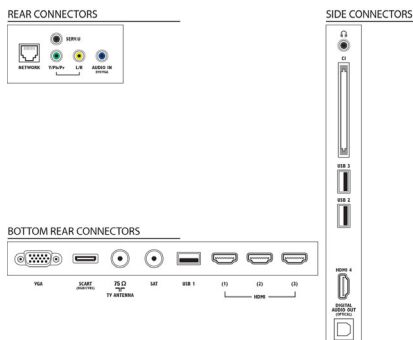

Uztvērējs/uztveršana/pārtraide

- Digitālā TV: DVB-C MPEG2*, DVB-C MPEG4*, DVB-S2 MPEG4 HD, DVB-T MPEG2*, DVB-T MPEG4*, DVB-S HD+ atbalsts (Astra)
- Video atskaņošana: NTSC, PAL, SECAM

Strāvas padeve

- Elektrotīkla strāva: Maiņstrāva 220 - 240 V 50/60 Hz
- Apkārtējā temperatūra: no 5 °C līdz 35 °C
- Energoefektivitātes klase: A+

- ES energoefektivitātes marķējums, jauda: 54 W
- Gada enerģijas patēriņš: 75 kWh h
- Enerģijas patēriņš gaidstāves režīmā: < 0,15 W
- Enerģijas taupīšanas funkcijas: Automātisks izslēgšanas taimeris, ECO režīms, Apgaismojuma sensors, Attēla izslēgšana (radio atskaņošana)
- Enerģijas patēriņš izslēgtā režīmā: < 0,01 W

Izmēri

- Kastes izmēri (W x H x D): 1042 x 710 x 130 mm
- Komplekta izmēri (W x H x D): 958 x 584,77 x 29,4 mm
- Komplekta izmēri ar statni (W x H x D): 958 x 627,28 x 234 mm
- Produkta svars: 12,9 kg
- Produkta svars (+ statīvs): 15,15 kg
- Saderīgs sienas stiprinājums: 400 x 400 mm

Piederumi

- Iekļautie piederumi: Strāvas vads, Tālvadības pults, 2 x AAA baterijas, Grozāms galda virsmais statīvs, Īsa lietošanas pamācība, Juridiskā informācija un drošības brošūra, SCART adapteris, Komponenta kabeļa adapteris, Smart TV ātrās celvedis, Garantijas brošūra, 4 pasīvās 3D brilles
- Papildpiederumi: 3D brilles PTA416, 3D brilles PTA426, 3D brillu spēļu komplekts PTA436

Izlaides datums
2019-11-12

Versija: 10.0.8

12 NC: 8670 000 85989
EAN: 87 12581 63013 3

© 2019 Koninklijke Philips N.V.
Visas tiesības patur autors.

Specifikācijas var tikt mainītas bez paziņojuma. Preču zīmes ir Koninklijke Philips N.V. vai to attiecīgu īpašnieku īpašums.

www.philips.com

* Net TV: apmeklējiet vietni www.philips.com/smrttv, lai uzzinātu par jūsu valstī pieejamajiem pakalpojumiem.
* USB ierakstīšana tikai digitālajiem kanāliem, kas ietverti TV IP bāzes elektroniskajā programmu celvedī (var būt spēkā valstu un kanālu ierobežojumi), ierakstīšanu var ierobežot apraides autortiesības (CI+). Nepieciešams interneta savienojums.
* Wi-Fi Smart Screen pieejams kā programmatūras atjauninājums 2012. gada rudenī
* DivX Certified®, lai atskaņotu DivX® video līdz HD 1080p, tostarp augstākās klases saturu.
* Skype kamera ir jāiegādājas atsevišķi
* Vecākiem jāuzrauga bērni, kas televizoru skatās 3D formātā, un jānovēro, vai bērniem nerodas iepriekš minētās nepatīkamās sajūtas. 3D formātu nav ieteicams skatīties bērniem, kas jaunāki par 6 gadiem, jo viņu redzes sistēma vēl nav pilnīgi attīstījusies.
* Televizors atbalsta bezmaksas digitālo videoaprāides (DVB) uztveršanu. Iespējams, netiek atbalstīti noteikti DVB operatori. Atjaunotais saraksts pieejams Philips atbalsta vietnes bieži uzdotā jautājumu sadaļā. Dažu operatoru saturam nepieciešama nosacītā piekļuve un abonements. Lai iegūtu papildu informāciju, sazinieties ar savu operatoru.
* Enerģijas patēriņš kWh gadā, pamatojoties uz televizora strāvas patēriņu, darbojoties 4 stundas dienā 365 dienas gadā. Faktiskais enerģijas patēriņš būs atkarīgs no televizora lietošanas biežuma.
* 8 dienu elektroniskā TV programma, pakalpojums nav pieejams visās valstīs
* Ierīce ir piemērota Ungārijas vairsmes atvērtās piekļuves digitālās televīzijas apraides uztveršanai