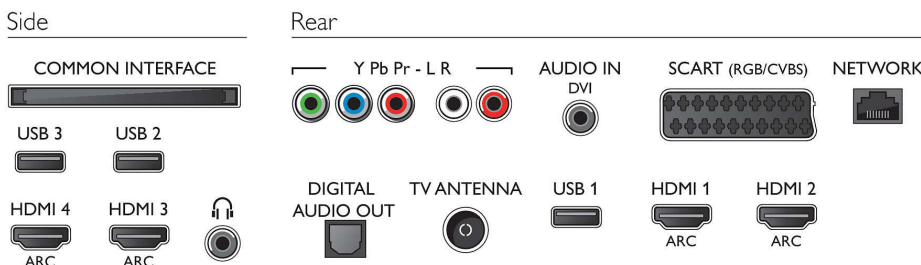

Snaga

- Mrežno napajanje: 220 - 240 V, 50/60 Hz
- Temperatura okoline: 5 °C do 35 °C
- Potrošnja energije u stanju pripravnosti: $0,3$ W
- Energetska klasa: A+
- EU energetska oznaka, snaga: 29 W

- Značajke za uštedu energije: Programiranje automatskog isključivanja, Slika bez zvuka (za radio)
- Potrošnja energije isključenog uređaja: $0,3$ W
- Godišnja potrošnja energije: 42 kW/h

Dotatna oprema

- Dodatna oprema u kompletu: Daljinski upravljač, 2 x AAA baterije, Stalak za stol, Kabel za napajanje, Kratke upute za korisnike, Brošura s pravnim i sigurnosnim informacijama

Dimenzije

- Širina uređaja: 726 mm
- Visina uređaja: 425 mm
- Dubina uređaja: 64 mm
- Masa proizvoda: 5,2 kg
- Širina uređaja (s postoljem): 726 mm
- Visina uređaja (s postoljem): 488 mm
- Dubina uređaja (s postoljem): 179 mm
- Masa uređaja (+ postolje): 6,4 kg
- Širina kutije: 830 mm
- Visina kutije: 535 mm
- Dubina kutije: 131 mm
- Masa zajedno s ambalažom: 7,6 kg
- Kompatibilan s nosačem za montažu na zid: 100 x 100 mm

Connections

Datum izdavanja
2023-10-22

Verzija: 4.2.1

EAN: 87 18863 00287 2

© 2023 Koninklijke Philips N.V.
Sva prava pridržana.

Specifikacije su podložne promjeni bez prethodne obavijesti. Trgovačke marke su u vlasništvu tvrtke Koninklijke Philips N.V. ili njihovih odgovarajućih vlasnika.

www.philips.com

- Elektronički vodič kroz programe i stvarna vidljivost (do 8 dana) ovisi o državi i operateru.
- Ponuda aplikacija za Android razlikuje se ovisno o državi. Više detalja potražite na lokalnom web-mjestu Google Play Store.
- Potrošnja energije izražena u kWh godišnje, na temelju potrošnje energije televizora koji radi 4 sata dnevno 365 dana. Stvarna potrošnja energije ovisit će o načinu korištenja televizora.
- Ponuda igara u oblaku ovisi o dobavljačima igara.
- Televizor podržava DVB prijem za besplatne kanale. Određeni DVB davatelji sadržaja možda nisu podržani. U odjeljku s najčešćim pitanjima na Philips web-mjestu za podršku možete pronaći ažurirani popis. Neki davatelji sadržaja zahtijevaju uvjetni pristup (Conditional Access) i pretplatu. Dodatne informacije zatražite od svog davatelja sadržaja.
- (Philips) kompatibilnost samo s određenim reproduktorima tvrtke Philips.
- Funkcionalnost usluge Google Cast ovisi o aplikacijama i uređajima koji podržavaju Google Cast. Više detalja potražite na stranici proizvođača za Google Cast.
- Aplikacija za udaljeno snimanje tvrtke Philips i vezane funkcije razlikuju se ovisno o modelu televizora, operateru i državi, kao i o modelu i operacijskom sustavu pametnog uređaja. Više informacija potražite na web-stranici: www.philips.com/TVRemotapp.
- Ponuda aplikacija za Smart TV razlikuje se ovisno o modelu televizora i državi. Više detalja potražite na stranici: www.philips.com/smarttv.
- USB snimanje vrijedi samo za digitalne kanale, snimanje može biti ograničeno zakonima o zaštiti od kopiranja emitiranih sadržaja (CI+). Mogu vrijediti ograničenja vezana uz državu ili kanal.
- Kompatibilnost ovisi o Wifi Miracast certifikatu i sustavu Android 4.2 ili novijoj verziji. Više informacija potražite u dokumentaciji uređaja.