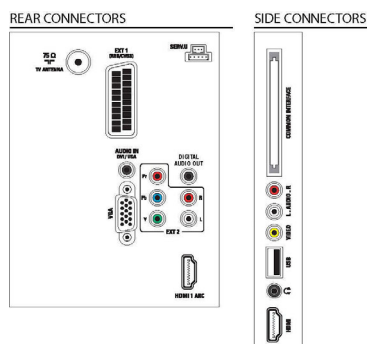

Specificații

Imagine/Ecran

- Raport lungime/lățime: Ecran lat
- Dimensiune diagonală ecran (inchi): 42 inch
- Dimensiune diagonală ecran (metric): 107 cm
- Culoare carcasă: Panou frontal negru High Gloss cu carcasă neagră
- Rezoluție panou: 1920 x 1080p
- Luminozitate: 400 cd/m²
- Îmbunătățiri ale imaginii: Escamotare mișcare 3/2 -

- 2/2, Filtru 3D de tip pieptene, Caracteristici superioare culoare, Caracteristici sup. tranziție culori, Digital Crystal Clear, Digital Noise Reduction, Luminance Transient Improver, Ajustare definiție, Deinterlacing 3D MA, Corecție automată a culorii pielii, Îmbunătățire dinamică a contrastului, Procesare 1080p 24/25/30 Hz, Procesare 1080p 50/60 Hz, Control activ
- Tip ecran: TFT LCD WSXGA+ Active Matrix

- Contrast dinamic al ecranului: 50.000:1
- Timp de răspuns (nominal): 5 ms
- Unghi de vizionare: 178° (O) / 178° (V)
- Caracteristici superioare ale ecranului: Ecran cu strat antireflex

Rezoluție de afișare acceptată

- Formate pentru calculator: 640 x 480, 60 Hz, 800 x 600, 60 Hz, 1024 x 768, 60 Hz, 1280 x 1024, 60