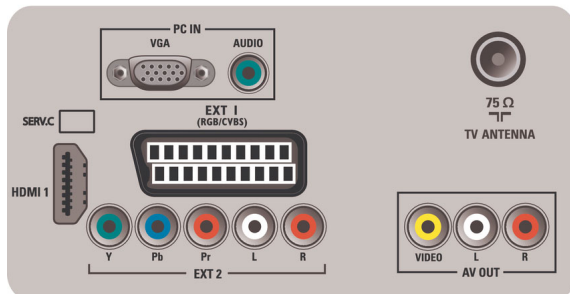

Hangolóegység/Vétel/Adás

- Antennabemenet: 75 ohmos koaxiális (IEC75)
- TV rendszer: PAL I, PAL B/G, SECAM B/G, SECAM L/L'
- Videolejátszás: NTSC, SECAM, PAL
- Hangolási sávok: hipersáv, S-csatorna, UHF, VHF

Csatlakoztathatóság

- Ext 1 Scart: Audio B/J, RGB
- Scart csatlakozók száma: 1
- Ext 3: YPbPr, Audió B/J bemenet
- Elülső/oldalsó csatlakozók: CVBS be, Audió B/J bemenet
- Egyéb csatlakozások: Kompozit videó kimenet (CVBS), Monitor kimenet, B/J (cinch), PC-be VGA + Audió B/J be
- HDMI 1: HDMI 1.3
- EasyLink (HDMI-CEC): Lejátszás egy gombnyomásra, EasyLink, Készenlét

Kapcsoló

- Környezeti hőmérséklet: 5 °C-tól 40 °C-ig
- Tápellátás: 220-240 V, 50 Hz
- Energiafogyasztás (tipikus): 40 W
- Készenléti fogyasztás: <0,3 W

Méretek

- Egység méretei (Sz x Ma x Mé): 541 x 375,3 x 67,8 mm
- A készülék méretei állvánnyal (Sz x Ma x Mé): 541 x 417,3 x 150 mm
- Termék tömege: 5,27 kg
- Termék tömege (+állvány): 5,5 kg
- Doboz méretei (Sz x Ma x Mé): 590 x 489 x 162 mm
- Színes készülékház: Fényes fekete előlap fekete készülékházzal
- A VESA szabvánnyal kompatibilis: 100 x 100 mm

Tartozékok

- Mellékelt tartozékok: Asztali állvány, Hálózati kábel, Gyors üzembe helyezési útmutató, Felhasználói kézikönyv, Garancialevél, Távvezérlő, 2 x AAA elem

Rear connectors

Side

Kiadás dátuma
2019-11-12

Verzió: 6.12.6

12 NC: 8670 000 49599
EAN: 87 12581 46450 9

© 2019 Koninklijke Philips N.V.
Minden jog fenntartva.

A műszaki adatok előzetes figyelmeztetés nélkül változhatnak. Minden védjegy a Koninklijke Philips N.V. céget, vagy az illető jogtulajdonost illeti

www.philips.com