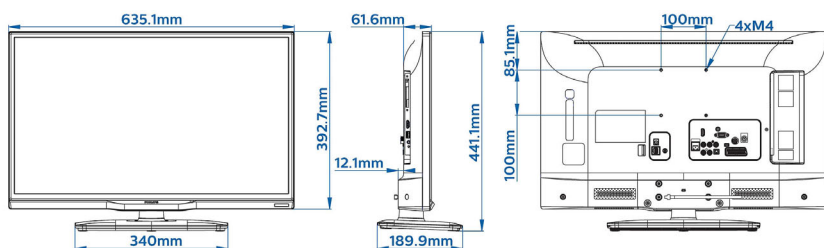

Jellemzők

- Egyszerű használat: Képstílus, Hangstílus
- Digitális szolgáltatások: 8d elektronikus műsorfüzet (EPG), Now&Next, MHEG, Teletext, HbbTV
- Helyi vezérlés: Be/ki kapcsoló (oldalsó)

Vendéglátási funkciók

- Hotel üzemmód: Helyi kezelőszervvezérlés-zár, Menüzár, Csatornaállító menüzár, Hangerőkorlátozás
- Fegyintézet mód: Fokozott biztonság üzemmód, TXT/MHEG/USB/EPG/Felirat-zár
- Időzítő: Elalváskapcsoló, Ébresztőóra, Ébresztés csatorna, Ébresztőhangok
- Bekapcsolás szabályzó: Csatorna, Szolgáltatás, Képfórmula, Hangerő
- Lopásgátló: Akkumulátoros lopásgátló védelem,

Kensington zár

- Teljesítmény-szabályozás: Automatikus BE, Zöld/gyorsindítás, WoLAN
- Alkalmazások: AppControl, Felhő alapú alkalmazások
- Az ön márkája: SmartInfo, Üdvözlő logó, Üdvözlő üzenet, SmartTV háttérkép testre szabása, Testre szabható kezelőfelület (HTML), IPTV-rendszer
- Óra: Óra készenléti üzemmódban, Sötétben fluoreszkáló RC gomb, Képernyőn megjelenő óra, Opcionális külső óra
- SmartInfo: HTML5 böngésző, Interaktív sablonok, Diavetítés
- Másolás és firmware frissítés: Instant Initial Cloning - azonnali másolás kezdéskor
- CMND&Control: Offline csatornaszerkesztő, Offline beállítászerkesztő, Valós idejű TV-státusz (IP), Távfelügyelet IP-n/RF-en keresztül,