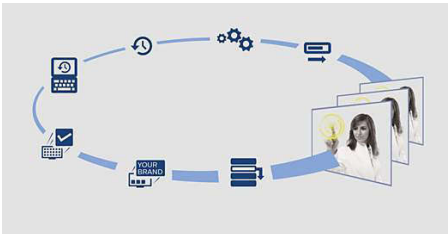

SmartInstall

A SmartInstall révén könnyedén üzembe helyezheti és karbantarthatja TV-készülékeit. Egy egyszerűen használható webes eszköz segítségével távolról konfigurálhatja és helyezheti üzembe TV-készülékeit, anélkül, hogy bármelyik szobába be kellene mennie! Ezzel időt takarít meg, és biztosítja vendégei zavartalan pihenését. Legyen szó a szálloda információs oldalainak frissítéséről vagy új csatornák beüzemeléséről, a SmartInstall mindenre alkalmas.