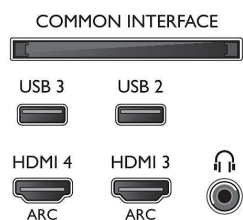

Műszaki adatok

Ambilight

- Ambilight szolgáltatások: A fal színéhez alkalmazkodó, Lounge üzemmód, Játék üzemmód, Ambilight+hue
- Ambilight változat: 2-oldalas

Kép/Kijelző

- Képfórmula: 16:9
- Átlós képernyőméret (hüvelyk): 40 hüvelyk
- Átlós képernyőméret (metrikus): 102 cm
- Kijelző: LED, Full HD
- 3D: Aktív 3D, Játék teljes képernyőn 2

résztevével*, 2D - 3D átalakítás, Automatikus 3D felismerés

- Panel felbontása: 1920 x 1080p
- Fényerő: 350 cd/m²
- Képfeldolgozó rendszer: Perfect Pixel HD
- Képjávitás: Perfect Natural Motion, 800 Hz-es Perfect Motion Rate, Micro Dimming Pro, Super Resolution

Támogatott képernyőfelbontás

- Számítógép bemenetek az összes HDMI-n: max.

FHD 1920×1080, 60 Hz-en, 60 Hz-en

- Videobemenetek az összes HDMI-n: max. FHD 1920×1080p, 24, 25, 30, 50, 60 Hz mellett

Hangolégység/Vétel/Adás

- Digitális TV: DVB-T/T2/C
- Videolejátszás: NTSC, PAL, SECAM
- MPEG támogatás: MPEG2, MPEG4
- TV-műsorfüzet*: 8 napos elektronikus programfüzet
- Jelerősség kijelzése
- Teletext: 1000 oldalas Hypertext

Connections

Side