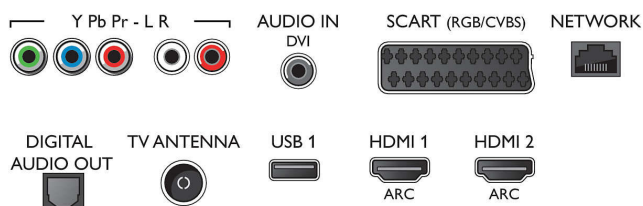

Műszaki adatok

Ambilight

- Ambilight szolgáltatások: A fal színéhez alkalmazkodó, Lounge üzemmód, Játék üzemmód, Ambilight+hue
- Ambilight változat: 2-oldalas

Kép/Kijelző

- Képfórmula: 16:9
- Átlós képernyőméret (hüvelyk): 40 hüvelyk
- Átlós képernyőméret (metrikus): 102 cm
- Kijelző: LED, Full HD
- 3D: Aktív 3D, Játék teljes képernyőn 2

résztevével*, 2D - 3D átalakítás, Automatikus 3D felismerés

- Panel felbontása: 1920 x 1080p
- Fényerő: 350 cd/m²
- Képfeldolgozó rendszer: Perfect Pixel HD
- Képjávitás: Perfect Natural Motion, 800 Hz-es Perfect Motion Rate, Micro Dimming Pro, Super Resolution

Támogatott képernyőfelbontás

- Számítógép bemenetek az összes HDMI-n: max.

FHD 1920×1080, 60 Hz-en, 60 Hz-en

- Videobemenetek az összes HDMI-n: max. FHD 1920×1080p, 24, 25, 30, 50, 60 Hz mellett

Hangolégység/Vétel/Adás

- Digitális TV: DVB-T/T2/C
- Videolejátszás: NTSC, PAL, SECAM
- MPEG támogatás: MPEG2, MPEG4
- TV-műsorfüzet*: 8 napos elektronikus programfüzet
- Jelerősség kijelzése
- Teletext: 1000 oldalas Hypertext

Connections

Side

Rear