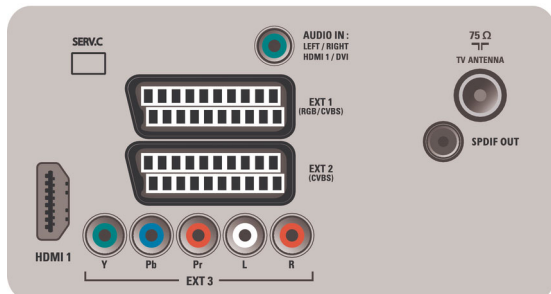

Tuner/Réception/Transmission

- Entrée antenne: Coaxiale 75 ohms (IEC75)
- Système TV: PAL I, PAL B/G, SECAM B/G, SECAM L/L'
- Lecture vidéo: NTSC, SECAM, PAL
- Bandes du tuner: Hyperband, S-Channel, UHF, VHF

Connectivité

- Ext. 1 SCART: Audio G/D, RVB
- Ext. 2 SCART: Audio G/D
- Nombre de péritel: 2
- Ext 3: YUV, Entrée audio G/D
- Connexions avant/latérales: HDMI v1.3, Entrée CVBS, Entrée audio G/D
- Sortie audio - numérique: Coaxiale (cinch)
- Autres connexions: Sortie S/PDIF (coaxiale)
- HDMI 1: HDMI v1.3
- EasyLink (HDMI-CEC): Activation instantanée de la lecture, EasyLink

Puissance

- Température ambiante: De 5 °C à 40 °C
- Puissance électrique: 220-240 V, 50 Hz
- Consommation électrique: 85 W
- Consommation en veille: 0,30 W

Dimensions

- Dimensions de l'appareil (l x H x P): 671,8 x 458,7 x 77 mm
- Dimensions de l'appareil (support inclus) (l x H x P): 671,8 x 520 x 220 mm
- Poids du produit: 6,9 kg
- Poids du produit (support compris): 8,4 kg
- Dimensions de l'emballage (l x H x P): 800 x 210 x 580 mm
- Couleur du coffret: Panneau avant High Gloss Black avec boîtier noir
- Compatible avec fixations murales VESA: 200 x 100 mm

Accessoires

- Accessoires fournis: Support de table, Cordon d'alimentation, Guide de mise en route, Mode d'emploi, Certificat de garantie, Télécommande, 2 piles AAA

Rear connectors

Side

Date de publication
2019-05-30

Version: 3.4.9

12 NC: 8670 000 49601
EAN: 87 12581 46449 3

© 2019 Koninklijke Philips N.V.
Tous droits réservés.

Les caractéristiques sont sujettes à modification sans préavis. Les marques commerciales sont la propriété de Koninklijke Philips N.V. ou de leurs détenteurs respectifs.

www.philips.com