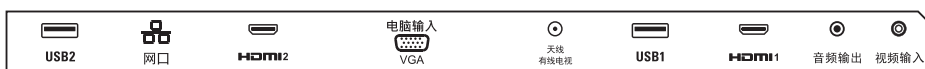

发行日期 2016-03-25

版本: 3.0.1

12 NC: 8670 001 23352
EAN: 69 59033 85187 2

© 2016 Koninklijke Philips N.V.
保留所有权利。

规格如有更改, 恕不另行通知。所有商标是 Koninklijke Philips N.V. 或它们各自所有者的财产。

www.philips.com