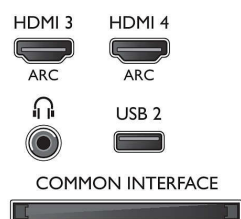

Specificaties

Ambilight

- Ambilight-functies: Dual View Fixed Color, Dynamisch, gekoppeld aan lichtsensor, Lounge-modus, zonsondergang, Past zich aan de muurkleur aan, 3D
- Ambilight-versie: Tweezijdig
- Ambilight-systeem: Geïntegreerde AL + hue

Beeld/scherm

- Beeldformaat: 4:3/16:9
- Schermdiagonaal (inch): 47 inch
- Schermdiagonaal (centimeters): 119 cm

- Display: Full HD LED
- Schermresolutie: 1920 x 1080p
- 3D: Passive 3D, Gamen op volledig scherm voor 2 spelers*, Aanpassing van de 3D-diepte, 2D-naar-3D-conversie, Automatische 3D-detectie, Trillingsvrij 3D
- Helderheid: 400 cd/m²
- Beeldverbetering: Micro Dimming Pro, Perfect Natural Motion, Pixel Precise HD, 800 Hz Perfect Motion Rate

Ondersteunde beeldschermresolutie

- Computeraansluitingen: tot 1920 x 1080 bij 60 Hz
- Video-ingangen: 24, 25, 30, 50, 60 Hz, tot 1920 x 1080p

Tuner/ontvangst/transmissie

- Digitale TV: DVB-T/C/S/S2
- Videoweergave: NTSC, PAL, SECAM
- MPEG-ondersteuning: MPEG2, MPEG4

Smart TV

- Interactieve TV: HbbTV

Connections

Side