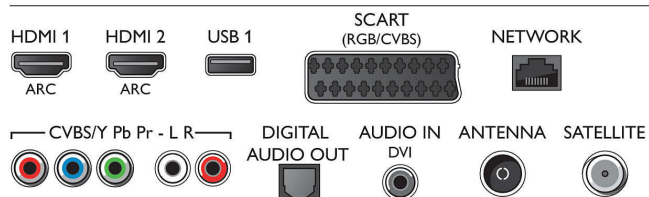

Specificaties

Ambilight

- Ambilight-functies: Dual View Fixed Color, Dynamisch, gekoppeld aan lichtsensor, Lounge-modus, zonsondergang, Past zich aan de muurkleur aan, 3D
- Ambilight-versie: Tweezijdig
- Ambilight-systeem: Geïntegreerde AL + hue

Beeld/scherm

- Beeldformaat: 4:3/16:9
- Schermdiagonaal (inch): 47 inch
- Schermdiagonaal (centimeters): 119 cm

- Display: Full HD LED
- Schermresolutie: 1920 x 1080p
- 3D: Passive 3D, Gamen op volledig scherm voor 2 spelers*, Aanpassing van de 3D-diepte, 2D-naar-3D-conversie, Automatische 3D-detectie, Trillingsvrij 3D
- Helderheid: 400 cd/m²
- Beeldverbetering: Micro Dimming Pro, Perfect Natural Motion, Pixel Precise HD, 800 Hz Perfect Motion Rate

Ondersteunde beeldschermresolutie

- Computeraansluitingen: tot 1920 x 1080 bij 60 Hz
- Video-ingangen: 24, 25, 30, 50, 60 Hz, tot 1920 x 1080p

Tuner/ontvangst/transmissie

- Digitale TV: DVB-T/C/S/S2
- Videoweergave: NTSC, PAL, SECAM
- MPEG-ondersteuning: MPEG2, MPEG4

Smart TV

- Interactieve TV: HbbTV

Connections

Side

Rear