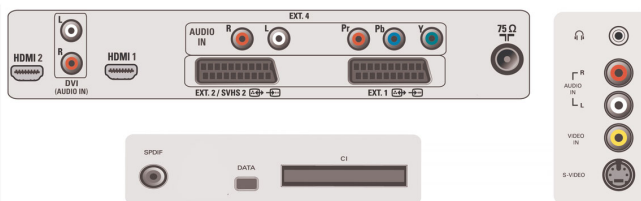

Connectiviteit

- Ext. 1 scart: Audio L/R, CVBS in/uit, RGB
- Ext. 2 scart: CVBS in/uit, S-Video in, Audio L/R, RGB uit
- Andere aansluitingen: Common Interface, S/PDIF-uitgang (coaxiaal)
- Aansluitingen aan de voor- en zijkant: CVBS in, Hoofdtelefoonuitgang, S-Video in, Audio L/R in
- Ext. 5: HDMI
- Ext. 4: YPbPr
- Ext. 6: HDMI
- Aantal SCARTS: 2

Vermogen

- Energieverbruik: 125 W W
- Stroomverbruik in stand-bystand: < 1 W
- Omgevingstemperatuur: 5 tot 40 °C
- Netstroom: 110 - 240 V, 50/60 Hz
- Stroomvoorziening: 90 - 240 AC

Afmetingen

- Gewicht van het product: 18,9 kg
- Gewicht (incl. verpakking): 22 kg
- Afmetingen (met voet) (B x H x D): 924 x 550 x 222 mm
- Afmetingen van doos (B x H x D): 1000 x 690 x 240 mm
- Afmetingen van set (B x H x D): 924 x 507 x 119 mm
- Compatibel met VESA-wandmontagesysteem: 200 x 100 mm

Accessoires

- Meegeleverde accessoires: Netsnoer, Snelstartgids, Registratiekaart, Afstandsbediening, Gebruiksaanwijzing, Batterijen voor afstandsbediening, Tafelstandaard, Garantiecertificaat
- Optionele accessoires: Vloerstandaard

Luidsprekers

- Ingebouwde luidsprekers: 2

Stereo system					Transmission system					
2CS DK	NICAM DK	2CS BG	NICAM I	NICAM LL	PAL BG	PAL D/K	PAL I	SECAM BG	SECAM DK	SECAM LL
•	•	•	•	•	•	•	•	•	•	•

Publicatiedatum
2019-06-28

Versie: 1.0.3

12 NC: 8670 000 24469
EAN: 87 10895 99561 0

© 2019 Koninklijke Philips N.V.
Alle rechten voorbehouden.

Specificaties kunnen zonder voorafgaande kennisgeving worden gewijzigd. Handelsmerken zijn het eigendom van Koninklijke Philips N.V. en hun respectieve eigenaren.

www.philips.com