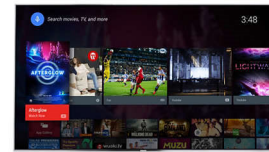

Četverojezgreni procesor i Android

Četverojezgreni procesor tvrtke Philips u kombinaciji sa snagom koju donosi Android pruža uzbudljiv doživljaj igranja. Sustav Android na televizoru omogućava vam navigaciju, pokretanje aplikacija i reprodukciju videozapisa na način koji je izuzetno brz, intuitivan i zabavan.