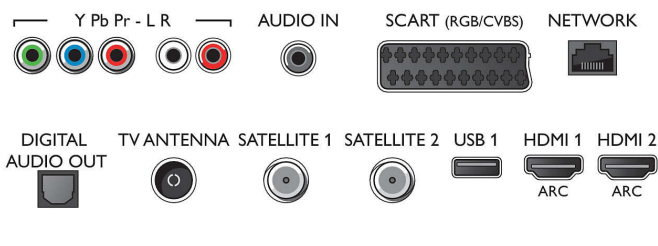

Zakrivljeni 4K LED televizor sa sustavom Android TV™
139 cm (55") 4K Ultra HD LED televizor, Četverojezgreni, 16 GB, proširiv, Dvostruki tuner DVB-T/T2/C/S/S2

55PUS8700/12

Specifikacije

Ambilight

- Ambilight značajke: Mogućnost prilagodbe boji zida, Način rada sa svjetlom za opuštanje, Način rada za igre, Ambilight+Hue
- Ambilight verzija: s 3 strane

Slika/Prikaz

- Omjer širine i visine: 16:9
- Veličina dijagonale zaslona (inč): 55 inča
- Dijagonala zaslona (u cm): 139 cm

- Zaslona: 4K Ultra HD LED
- Rezolucija zaslona: 3840 x 2160
- 3D: Aktivni 3D, Igranje za dva igrača uz prikaz preko cijelog zaslona*, Konverzija 2D u 3D, Automatsko 3D prepoznavanje
- Svjetlina: 400 cd/m²
- Program za obradu slike: Pixel Precise Ultra HD
- Napredne značajke slike: Perfect Natural Motion, 1400 Hz Perfect Motion Rate, Micro Dimming Pro, Ultra Resolution

Podržana rezolucija zaslona

- Računalni ulazi na svim HDMI: pri 60 Hz, do 4K Ultra HD 3840x2160
- Video ulazi na svim HDMI: pri 24, 25, 30, 50, 60 Hz, do 4K Ultra HD 3840x2160p

Tjuner / Prijem / Prijenos

- Digitalni televizor: 2x DVB-T/T2/C/S/S2
- Reprodukcijska videozapisa: NTSC, PAL, SECAM
- Podrška za MPEG: MPEG2, MPEG4

Connections

Side

Rear