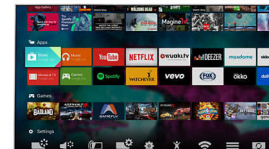

Televizijski sadržaj

Web-trgovina Google Play i galerija aplikacija tvrtke Philips prelaze granice tradicionalnog televizijskog programa kako bi vam stavile na raspolaganje veliku kolekciju filmova, televizijskih emisija, glazbe, aplikacija i igara na mreži. 16 GB proširive memorije znači da imate dovoljno prostora za pohranu svih omiljenih sadržaja i instaliranje još aplikacija.