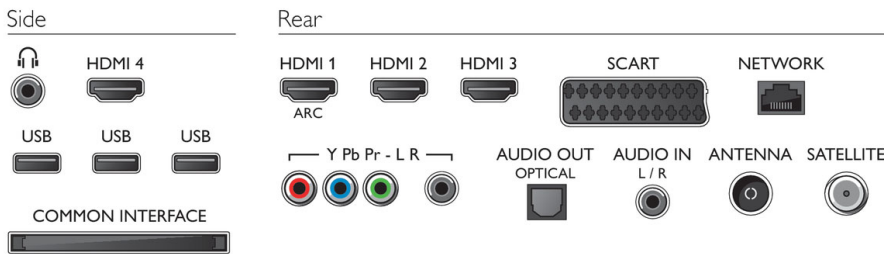

Desteklenen Ekran Çözünürlüğü

- Bilgisayar girişleri: 60 Hz'de 1920x1080 değerine kadar
- Video girişleri: 24, 25, 30, 50, 60 Hz, 1920x1080p değerine kadar

Tuner/Alım/İletim

- Dijital TV: DVB-T/C/S/S2
- MPEG Desteği: MPEG2, MPEG4
- Video Oynatma: NTSC, PAL, SECAM

Güç

- Şebeke elektriği: AC 220 - 240 V 50/60 Hz
- Ortam sıcaklığı: 5 °C - 35 °C
- Enerji Etiket Sınıfı: A+
- AB Enerji Etiketine uygun güç: 59 W

- Yıllık enerji tüketimi: 82 kW s
- Bekleme modunda güç tüketimi: < 0,1 W
- Güç Tasarrufu Özellikleri: Otomatik kapama zamanlayıcı, Ekonomik mod, Işık sensörü, Görüntü dondurma (radyo için)
- Kapalı modu güç tüketimi: < 0,1 W

Boyutlar

- Kutu boyutları (G x Y x D): 1240 x 789 x 132 mm
- Set boyutları (G x Y x D): 1064 x 628 x 32,5 mm
- Stand dahil boyutları ayarla (G x Y x D): 1064 x 696 x 225 mm
- Ürün ağırlığı: 15,1 kg
- Ürün ağırlığı (+stand): 16,6 kg
- Ambalajla birlikte Ağırlık: 20,3 kg
- VESA duvara monte edilmeye uygun: 400 x 400 mm

Aksesuarlar

- Birlikte verilen aksesuarlar: Güç kablosu, Uzaktan Kumanda, 2 x AAA Pili, Dönebilen masaüstü standı, Hızlı başlangıç kılavuzu, Yasal bilgiler ve güvenlik broşürü, SCART Adaptörü, Komponent kablo adaptörü, Garanti Belgesi, 4x Pasif 3D Gözlük
- İsteğe bağlı aksesuarlar: 3D gözlük PTA417, 3D gözlük Oyun kiti PTA436

Connections

Yayın tarihi 2019-06-26

Sürüm: 4.0.12

12 NC: 8670 000 96679
EAN: 87 12581 66377 3

© 2019 Koninklijke Philips N.V.
Tüm hakları saklıdır.

Teknik özellikler üzerinde önceden haber vermeden değişiklik yapılabilir. Ticari markalar, Koninklijke Philips N.V. şirketi veya ilgili kuruluşlara aittir.

www.philips.com

* MyRemote uygulaması ve ilgili işlevler TV modeli ve ülkenin yanı sıra akıllı aygıtın modeli ve İşletim Sistemine göre farklılık gösterir. Daha fazla bilgi için lütfen şu adresi ziyaret edin: www.philips.com/TV.

* Uyumluluk Android 4.2 veya daha yeni sürüm wifi miracast sertifikasına bağlıdır. Daha fazla bilgi için lütfen cihazınızın belgelerine başvurun.

* İmleç özelliği kullanılan Smart TV Uygulamasına bağlıdır.

* Smart TV uygulamasının ülkenizde sunduğu hizmetleri öğrenmek için, www.philips.com/TV adresini ziyaret edin

* USB kayıt özelliği sadece dijital kanallarda kullanılabilir, kayıtlar yayın kopya koruması (CI+) tarafından sınırlanabilir. Ülke ve kanal kısıtlamaları uygulanabilir.

* Ebeveynler, 3D izleme sırasında çocuklarının yanında bulunmalı ve yukarıda belirtilen rahatsızlıklardan birini yaşamadıklarından emin olmalıdır. 3D izleme, görsel sistemleri tam olarak geliştirmiş olduğundan 6 yaş altındaki çocuklara önerilmez.

* Bu TV, 'Ücretsiz' yayınlar için DVB alımını destekler. Bazı DVB operatörleri desteklenmeyebilir. Güncel liste Philips destek web sitesinin SSS bölümünde bulunabilir. Bazı operatörler için Koşullu Erişim veya abonelik gerekmektedir. Daha fazla bilgi için operatörünüze başvurun.

* HbbTV, Multiroom istemci ve sunucu, Netflix ve myRemote uygulaması için yazılım yükseltmesi gerekir.

* 365 gün boyunca günde 4 saat çalışan bir televizyonun güç tüketimine dayanan, yıl başına kWh enerji tüketimi. Gerçek enerji tüketimi televizyonun nasıl kullanıldığına göre değişir.

* EPG ve gerçek görünürlük (8 güne kadar) ülkeye ve operatöre bağlıdır.