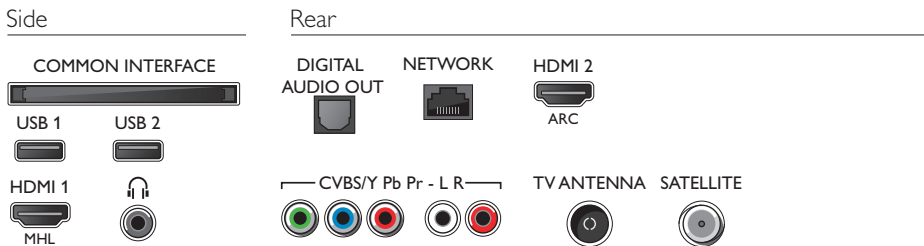

Boyutlar

- Kutu boyutları (G x Y x D): 1200 x 740 x 160 mm
- Set boyutları (G x Y x D): 1099,17 x 645,35 x 65,54 mm
- Stand dahil boyutları ayarla (G x Y x D): 1099,17 x 696,3 x 214,42 mm
- TV standı genişlik mesafesi: 625,12 mm
- Ürün ağırlığı: 11,12 kg
- Ambalajla birlikte Ağırlık: 14,5 kg
- Ürün ağırlığı (+stand): 11,4 kg
- VESA duvara monte edilmeye uygun: 400 x 200 mm

Aksesuarlar

- Birlikte verilen aksesuarlar: Uzaktan Kontrol, 2 x AAA Pili, Güç kablosu, Hızlı başlangıç kılavuzu, Yasal bilgiler ve güvenlik broşürü, Masa üstü stand

Smart TV Özellikleri

- Kurulum Kolaylığı: Philips cihazlarını otomatik algılama, Cihaz bağlantı sihirbazı, Ağ kurulum sihirbazı, Ayarlar yardımcısı sihirbazı
- Kullanım kolaylığı: Tek Akıllı Menü düğmesi, Ekran Üzeri Kullanım Kılavuzu
- Yükseltilebilir belleğim: Otomatik belleğim yükseltme sihirbazı, USB yoluyla yükseltilebilir belleğim, Çevrimiçi belleğim yükseltme
- Etkileşimli TV: HbbTV
- Philips TV Remote uygulaması*: Uygulamalar, Kanallar, Kontrol, Şimdi TV'de, TV Rehberi, İstek Üzerine Video
- Program: Pause TV, USB Kayıt*
- Ekran Format Ayarları: Temel - Ekran Doldurma, Ekran Sığdırma, Yakınlaştırma, Uzatma
- SmartTV uygulamaları*: Çevrimiçi Video Mağazaları, Açık İnternet Tarayıcı, Social TV, İstek Üzerine TV, Youtube

- Kullanıcı Etkileşimi: SimplyShare

Connections

Yayın tarihi 2017-11-12

Sürüm: 11.0.1

12 NC: 8670 001 44961
EAN: 87 18863 01220 8

© 2017 Koninklijke Philips N.V.
Tüm hakları saklıdır.

Teknik özellikler üzerinde önceden haber vermeden değişiklik yapılabilir. Ticari markalar, Koninklijke Philips N.V. şirketi veya ilgili kuruluşlara aittir.

www.philips.com