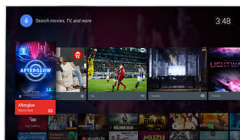

Двухядрен + Android

DualCore

С Android на телевизора си ще можете да преглеждате съдържание, да пускате приложения и видеоклипове по изключително бърз, интуитивен и забавен начин. Роботчето на Android освобождава силата на нашия двухядрен процесор, за да може действията да се изпълняват скорострелно и с лекота.

Android

С Android на вашия Smart TV ще се наслаждавате на бърз процесор и лесен за използване интерфейс. Това е контролният ви пункт за безкрайно съдържание: от Google Play™, през Netflix, до интернет браузър... и много други. Има лесно за навигиране меню с директни връзки към любимите ви елементи.

Google Play

Google Play™ разполага с богат каталог от висококачествени игри за всички възрасти. Благодарение на оптимизацията за използване на вашия телевизор играта и картината са чудесни. И не се налага да създавате бъркотия в дома си с още една игрова конзола; с универсалния USB контрол над игрите можете да навигирате и играете с лекота.