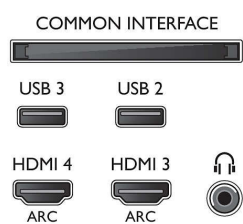

Спецификации

Картина/дисплей

- Съотношение на размерите на картината: 16:9
- Размер на екрана по диагонал (инчове): 48 инч
- Размер на екрана по диагонал (метрична с-ма): 121 см
- Дисплей: LED Full HD
- Разделителна способност на екрана: 1920 x 1080 пиксела
- Яркост: 350 cd/m²
- Подобрение на картината: Pixel Plus HD, Micro Dimming, 200 Hz Perfect Motion Rate

Поддържана разделителна способност на дисплея

- Компютърни входове на всички HDMI: до FHD 1920x1080@60Hz, @ 60 Hz
- Видео входове на всички HDMI: до FHD 1920x1080p, @ 24, 25, 30, 50, 60 Hz

Тuner / Приемане / Предаване

- Цифров телевизор: DVB-T/C/S/S2
- Възпроизвеждане на видео: NTSC, PAL, SECAM
- Поддръжка на MPEG: MPEG2, MPEG4
- Телевизионен справочник на програмите*:

- Електронен справочник на програмите за 8 дни
- Индикатор за силата на сигнала
- Телетекст: 1000 страници Hypertext

Android TV

- ОС: Android™ 5.1 (Lollipop)
- Предварително инсталирани приложения: Google Play филми*, Google Play музика*, Търсене в Google, Гласово търсене, YouTube, Netflix*
- Размер на паметта (флаш): 8 GB, разширяема чрез USB памет

Connections

Side