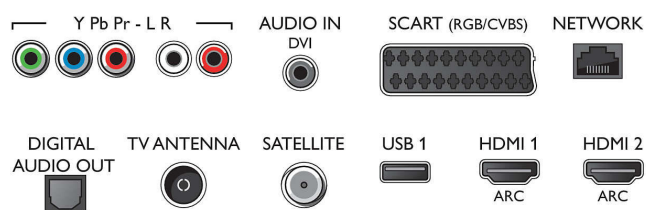

Android TV

- ОС: Android™ 5.1 (Lollipop)
- Предварително инсталирани приложения: Google Play филми*, Google Play музика*, Търсене в Google, Гласово търсене, YouTube, Netflix*
- Размер на паметта (флаш): 8 GB, разширяема чрез USB памет

Connections

Side

Rear

Спецификации

Функции на Smart TV

- Взаимодействие с потребителя: Клиент и сървър за MultiRoom, SimplyShare, Wi-Fi Miracast certified*
- Интерактивна телевизия: HbbTV
- Програма: Pause TV, USB запис*
- Приложения от Smart TV*: Онлайн видео магазини, Свободен интернет браузър, Social TV, Телевизия по заявка, YouTube
- Лесно инсталиране: Автоматично откриване на устройства Philips, Съветник за свързване на устройства, Съветник за инсталиране на мрежа, Съветник за помощ при настройки
- Лесна употреба: Универсален бутон Smart Menu (Смарт меню), Екранно ръководство за потребителя
- Възможност за надстройване на фърмуера: Съветник за авт. надстройка на фърмуера, Фърмуер, надстроен през USB, Надстройка на фърмуер онлайн
- Настройки на формата на екрана: Основна – Запълване на екрана, Побиране на екрана, Съвършенствана – Изместване, Машабиране, разтягане
- Приложение Philips TV Remote*: Прил., Канали, Управление, NowOnTV, Телевизионна програма, Видео по заявка