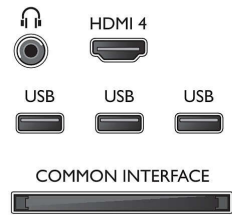

Műszaki adatok

Ambilight

- Ambilight szolgáltatások: A fal színéhez alkalmazkodó, LoungeLight üzemmód
- Ambilight változat: 3-oldalas XL

Kép/Kijelző

- Képformátum: 16:9
- Átlós képernyőméret (hüvelyk): 55 hüvelyk
- Átlós képernyőméret (metrikus): 140 cm

- Kijelző: LED, Full HD
- Panel felbontása: 1920 x 1080p
- 3D: Játék teljes képernyőn 2 résztvevővel*, 3D mélység beállítása, 2D - 3D átalakítás, Easy 3D
- Fényerő: 400 cd/m²
- Képjávitás: Pixel Precise HD, Micro Dimming, 700 Hz-es Perfect Motion Rate, Perfect 3D Natural Motion
- Dinamikus képernyőkontraszt: 500 000 : 1

Támogatott képernyőfelbontás

- Számítógép bemenetek: max. 1920x1080, 60 Hz
- Videobemenetek: 24, 25, 30, 50, 60 Hz, max. 1920x1080p

Hangolóegység/Vétel/Adás

- Digitális TV: DVB-T/C/S/S2
- Videolejátszás: NTSC, PAL, SECAM
- MPEG támogatás: MPEG2, MPEG4

Connections

Side