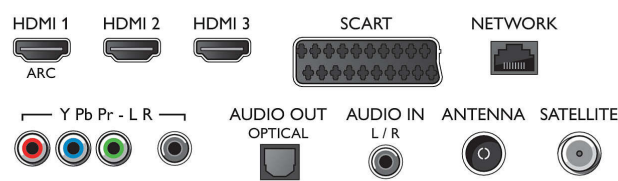

Műszaki adatok

Ambilight

- Ambilight szolgáltatások: A fal színéhez alkalmazkodó, LoungeLight üzemmód
- Ambilight változat: 3-oldalas XL

Kép/Kijelző

- Képformátum: 16:9
- Átlós képernyőméret (hüvelyk): 55 hüvelyk
- Átlós képernyőméret (metrikus): 140 cm

- Kijelző: LED, Full HD
- Panel felbontása: 1920 x 1080p
- 3D: Játék teljes képernyőn 2 résztvevővel*, 3D mélység beállítása, 2D - 3D átalakítás, Easy 3D
- Fényerő: 400 cd/m²
- Képjávitás: Pixel Precise HD, Micro Dimming, 700 Hz-es Perfect Motion Rate, Perfect 3D Natural Motion
- Dinamikus képernyőkontraszt: 500 000 : 1

Támogatott képernyőfelbontás

- Számítógép bemenetek: max. 1920x1080, 60 Hz
- Videobemenetek: 24, 25, 30, 50, 60 Hz, max. 1920x1080p

Hangolóegység/Vétel/Adás

- Digitális TV: DVB-T/C/S/S2
- Videolejátszás: NTSC, PAL, SECAM
- MPEG támogatás: MPEG2, MPEG4

Connections

Side

Rear