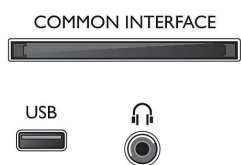

Alimentation

- Puissance électrique: 220 - 240 V, 50/60 Hz
- Température ambiante: De 5 °C à 35 °C
- Consommation en veille: $0,3\text{ W}$
- Classe énergétique: A
- Classe énergétique européenne: 23 W
- Fonctions d'économie d'énergie: Minuterie de mise hors tension automatique, Mode Eco, Image Muet (pour la radio)
- Consommation du téléviseur éteint: 0,5
- Consommation énergétique annuelle: 34 kWh
- Présence de plomb: Oui*
- Teneur en mercure: 0 mg

Accessoires

- Accessoires fournis: Télécommande, 2 piles AAA, Support de table, Cordon d'alimentation, Guide de démarrage rapide, Brochure légale et de sécurité, Livret de garantie

Dimensions

- Largeur de l'appareil: 547,9 millimètre
- Hauteur de l'appareil: 410,05 millimètre
- Profondeur de l'appareil: 129,1 millimètre
- Poids du produit: 4,35 kg
- Largeur appareil (support inclus): 547.9 millimètre
- Hauteur appareil (support inclus): 410.05 millimètre
- Profondeur appareil (support inclus): 129.1 millimètre
- Poids du produit (support compris): 4.35 kg
- Largeur de la boîte: 630 millimètre
- Hauteur de la boîte: 424 millimètre
- Profondeur de la boîte: 100 millimètre
- Poids (emballage compris): 5,9 kg
- Largeur du socle du téléviseur: 187.7 millimètre

Connections

Side