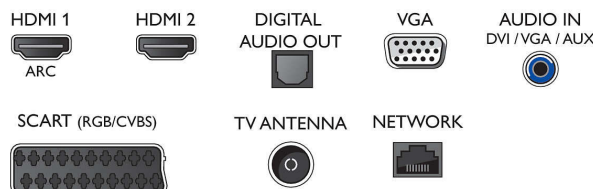

- Nombre de connexions HDMI: 2
- EasyLink (HDMI-CEC): Intercommunication de la télécommande, Contrôle audio du système, Mise en veille du système, Lecture 1 pression
- Nombre de prises péritel (RVB/CVBS): 1
- Nombre de ports USB: 1
- Autres connexions: CI+ (Common Interface Plus), Sortie audio numérique (optique), Sortie casque, Connecteur de service, Antenne IEC75, Entrée audio (VGA/DVI)

Accessoires

- Accessoires fournis: Télécommande, 2 piles AAA, Support de table, Cordon d'alimentation, Guide de démarrage rapide, Brochure légale et de sécurité, Livret de garantie

Dimensions

- Largeur de l'appareil: 547,9 millimètre
- Hauteur de l'appareil: 410,05 millimètre
- Profondeur de l'appareil: 129,1 millimètre
- Poids du produit: 4,35 kg
- Largeur appareil (support inclus): 547.9 millimètre
- Hauteur appareil (support inclus): 410.05 millimètre
- Profondeur appareil (support inclus): 129.1 millimètre
- Poids du produit (support compris): 4.35 kg
- Largeur de la boîte: 630 millimètre
- Hauteur de la boîte: 424 millimètre
- Profondeur de la boîte: 100 millimètre
- Poids (emballage compris): 5,9 kg
- Largeur du socle du téléviseur: 187.7 millimètre

Connections

Side

Rear

Date de publication
2023-10-20

Version: 8.1.1

EAN: 87 18863 01023 5

© 2023 Koninklijke Philips N.V.
Tous droits réservés.

Les caractéristiques sont sujettes à modification sans préavis. Les marques commerciales sont la propriété de Koninklijke Philips N.V. ou de leurs détenteurs respectifs.