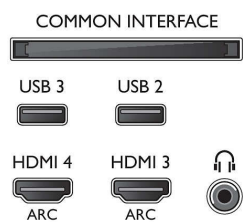

Műszaki adatok

Ambilight

- Ambilight szolgáltatások: A fal színéhez alkalmazkodó, Lounge üzemmód, Játék üzemmód, Ambilight+hue
- Ambilight változat: 2-oldalas

Kép/Kijelző

- Képfóratum: 16:9
- Átlós képernyőméret (hüvelyk): 50 hüvelyk
- Átlós képernyőméret (metrikus): 126 cm
- Kijelző: LED, Full HD
- Panel felbontása: 1920 x 1080p

- 3D: Aktív 3D, Játék teljes képernyőn 2 résztvevővel*, 2D - 3D átalakítás, Automatikus 3D felismerés
- Fényerő: 350 cd/m²
- Képfeldolgozó rendszer: Perfect Pixel HD
- Képjávitás: Perfect Natural Motion, 800 Hz-es Perfect Motion Rate, Micro Dimming Pro, Super Resolution

Támogatott képernyőfelbontás

- Számítógép bemenetek az összes HDMI-n: max.

FHD 1920×1080, 60 Hz-en, 60 Hz-en

- Videobemenetek az összes HDMI-n: max. FHD 1920×1080p, 24, 25, 30, 50, 60 Hz mellett

Hangolóegység/Vétel/Adás

- Digitális TV: DVB-T/C
- Videolejátszás: NTSC, PAL, SECAM
- MPEG támogatás: MPEG2, MPEG4
- TV-műsorfüzet*: 8 napos elektronikus programfüzet
- Jelerősség kijelzése
- Teletext: 1000 oldalas Hypertext

Connections

Side