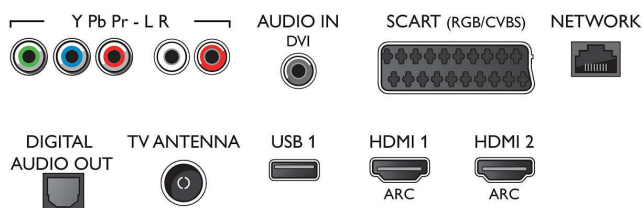

Műszaki adatok

Ambilight

- Ambilight szolgáltatások: A fal színéhez alkalmazkodó, Lounge üzemmód, Játék üzemmód, Ambilight+hue
- Ambilight változat: 2-oldalas

Kép/Kijelző

- Képfóratum: 16:9
- Átlós képernyőméret (hüvelyk): 50 hüvelyk
- Átlós képernyőméret (metrikus): 126 cm
- Kijelző: LED, Full HD
- Panel felbontása: 1920 x 1080p

- 3D: Aktív 3D, Játék teljes képernyőn 2 résztvevővel*, 2D - 3D átalakítás, Automatikus 3D felismerés
- Fényerő: 350 cd/m²
- Képfeldolgozó rendszer: Perfect Pixel HD
- Képjávitás: Perfect Natural Motion, 800 Hz-es Perfect Motion Rate, Micro Dimming Pro, Super Resolution

Támogatott képernyőfelbontás

- Számítógép bemenetek az összes HDMI-n: max.

FHD 1920×1080, 60 Hz-en, 60 Hz-en

- Videobemenetek az összes HDMI-n: max. FHD 1920×1080p, 24, 25, 30, 50, 60 Hz mellett

Hangolóegység/Vétel/Adás

- Digitális TV: DVB-T/C
- Videolejátszás: NTSC, PAL, SECAM
- MPEG támogatás: MPEG2, MPEG4
- TV-műsorfüzet*: 8 napos elektronikus programfüzet
- Jelerősség kijelzése
- Teletext: 1000 oldalas Hypertext

Connections

Side

Rear