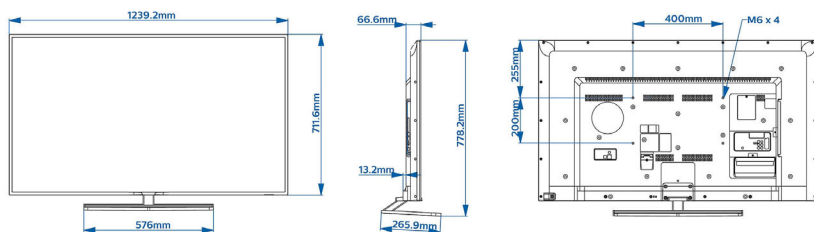

Android TV

- ОС: Android™ 5.1 (Lollipop)
- Объем флэш-памяти: 8 ГБ

Особенности

- Удобство использования: Стиль изображения, Стиль звука
- Цифровые сервисы: Электронный гид телепередач на 8 дней, Сейчас и далее, MHEG, Телетекст, НbbTV, Субтитры
- Внешние элементы управления: Джойстик

Специальные гостиничные функции

- Гостиничный режим: Блокировка джойстика, Блокировка меню, Блокировка меню установки, Ограничение громкости
- Режим ограничения для особых учреждений: Режим повышенной безопасности, TXT/MHEG/USB/электронный гид, телепередач/блокировка

субтитров

- Таймер: Таймер отключения, Сигнал будильника, Выбор канала для будильника, Звуки будильника
- Настройка экрана запуска: Канал, Функция, Формат изображения, Громкость, Стиль изображения
- Защита от краж: Защита от кражи элементов питания, Замок Kensington
- Регулятор мощности: Автоматическое ВКЛЮЧЕНИЕ, Запуск в экорезиме/быстрый запуск, WoLAN, WoWLAN
- Приложения: Система AppControl, Облачные приложения, Приложения Android, Philips TV Remote App
- Символика: SmartInfo, Приветственный логотип, Настраиваемая панель управления (HTML), Система IP-телевидения, Специальные приложения, Название места (Geopames ID)
- Часы: Часы в режиме ожидания, Кнопка пульта ДУ светится в темноте, Экранные часы, Внешний